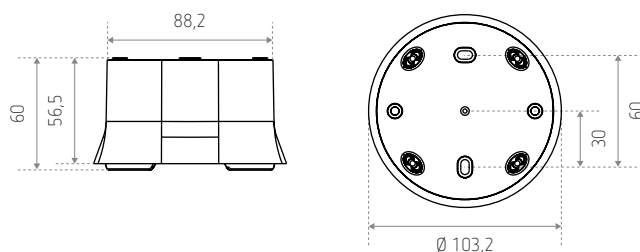

Behuizing voor opbouwmontage

FRAME 110A GR 9070913

FRAME 110A GR 9070913

Beschrijving

- Behuizing voor opbouwmontage
- Geschikt voor thePrema, theRonda, theMova P
- Grijs.

Afmetingen (mm)

Bestelref.

FRAME 110A GR 9070913

Leveranciersnr.

9070913

Beschrijving

Grijze behuizing

Variantes

FRAME 110A BK 9070600

9070600

Zwarte behuizing

FRAME 110A WH 9070912

9070912

Witte behuizing