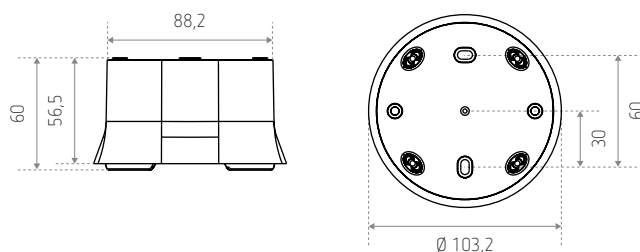

### FRAME 110A GR 9070913

FRAME 110A GR 9070913

#### Description

- Boîtier pour montage apparent
- Convient pour thePrema, theRonda, theMova P
- Gris.

#### Dimensions (mm)

Réf. de commande	N° fournisseur	Description
FRAME 110A GR 9070913	9070913	Boîtier gris
<b>Variantes</b>		
FRAME 110A BK 9070600	9070600	Boîtier noir
FRAME 110A WH 9070912	9070912	Boîtier blanc