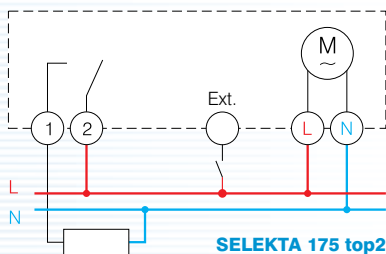

Digitale schakelklok, astronomische functie

SELEKTA 175 top2

- Wand- of DIN-railmontage
- Breedte: 1 module
- **Astronomische klok met weekprogramma, tekstondersteuning met berichten in 14 talen**
- Automatische zomer-/wintertijdschakeling
- **Astronomische programmering in functie van de lengte- en breedtegraad of rechtstreeks volgens de stedenlijst per land**
- Programmering via de toetsen of via PC
- Steekbaar EEPROM-geheugen voor overdracht of kopie van een programma
- Vakantieprogramma met de mogelijkheid vrije of vaste feestdagen te programmeren (jaarprogrammering)
- 10 jaar gangreserve d.m.v. lithiumbatterij
- Nuldoorgangsschakeling van spanning om het contact te beschermen in geval van hoge belasting
- **Displayverlichting**
- **Urenteller met service-interval voor onderhoud**
- Externe sturingang voor schakelaar of drukknop voor manuele afwijking
- Vergrendeling van programma via PIN-code
- Verzegelbaar deksel
- Aansluiting via Duofix-veerklemmen.

BESTELREFERENTIES

SELEKTA 175 top2 digitale schakelklok, astronomische functie, 1 NO, 56 programmastappen

OPTIES

907 0 001	set voor inbouwmontage
907 0 065	set met klemmendeksel voor wandmontage
907 0 404	Obelisk top2-geheugen
907 0 409	PC-programmeerset (geheugen, adapter, software)