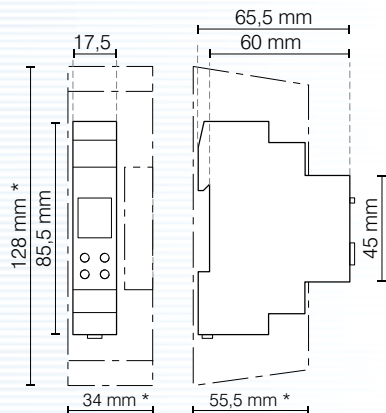

Digitale schakelklok, astronomische functie

SELEKTA 175 top2

- Wand- of DIN-railmontage
- Breedte: 1 module
- **Astronomische klok met weekprogramma, tekstondersteuning met berichten in 14 talen**
- Automatische zomer-/wintertijdschakeling
- **Astronomische programmering in functie van de lengte- en breedtegraad of rechtstreeks volgens de stedenlijst per land**
- Programmering via de toetsen of via PC
- Steekbaar EEPROM-geheugen voor overdracht of kopie van een programma
- Vakantieprogramma met de mogelijkheid vrije of vaste feestdagen te programmeren (jaarprogrammering)
- 10 jaar gangreserve d.m.v. lithiumbatterij
- Nuldoorgangsschakeling van spanning om het contact te beschermen in geval van hoge belasting
- **Displayverlichting**
- **Urenteller met service-interval voor onderhoud**
- Externe sturingang voor schakelaar of drukknop voor manuele afwijking
- Vergrendeling van programma via PIN-code
- Verzegelbaar deksel
- Aansluiting via Duofix-veerklemmen.

Technische gegevens

Voeding	230-240 V 50 tot 60 Hz $\pm 10\%$
Verbruik	0,4 W
Contact	1 NO 16 A $\cos \varphi = 1$; 4 A $\cos \varphi = 0,6$
Materiaal van contact	AgSnO ₂
Minimale belasting	10 mA/230 V AC en 100 mA/24 V AC/DC
Maximale belastingen	gloe- en halogeenlampen: 2000 W; energiespaarlampen: 300 W; TL niet- en serie-gecompenseerd: 2000 VA; TL parallel-gecompenseerd: 1300 W (140 μ F); TL met elektronische ballast: 1200 W; kwik- en natriumlampen parallel-gecompenseerd: 730 VA (80 μ F); luorescentlampen met elektronische ballast: 300 W; LED-lampen < 2 W: 55 W, > 2 W: 600 W
Afwijking	$\leq 0,25$ s/dag bij 25 °C
Kortste schakeltijd	1 minuut
Programmastappen	56
Materiaal van behuizing	zelfdovende thermoplast
Beschermingsklasse	II volgens EN 60 730-1
Beschermingsgraad	IP20 volgens EN 60 529
Temperatuurbereik	-25 tot +55 °C
Gewicht	170 g