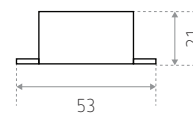

### Afmetingen (mm)

**ID681601BSC**

**ID681651BSC**

Doos en voeding

53

REFERENTIE(S)	VORM	KLEUR	LUMEN
<b>ID681601BSC</b> (LO SPRINGFIELD R WW)	Rond	3.000 K	70 lm
<b>ID681651BSC</b> (LO SPRINGFIELD S WW)	Vierkant	3.000 K	70 lm