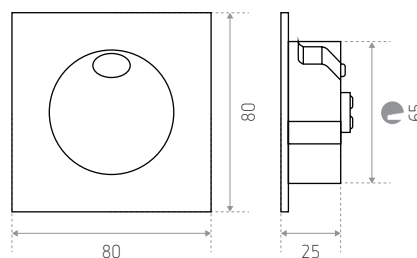

**ID681601BSC** (rond - gestructureerd wit)

**ID681651BSC** (vierkant - gestructureerd wit)

### Technische gegevens

Warm wit (3.000 K)

Materiaal : aluminium  
Afwerking : gestructureerd wit

2 W

230 V AC (700 mA voeding, niet dimbaar, inbegrepen)

L80 B30 30.000 uren

Bevestiging met lamellen

Inbouwdoos bijgeleverd

### Afmetingen (mm)

**ID681601BSC**

**ID681651BSC**

Doos en voeding

53

REFERENTIE(S)	VORM	KLEUR	LUMEN
<b>ID681601BSC</b> (LO SPRINGFIELD R WW)	Rond	3.000 K	70 lm
<b>ID681651BSC</b> (LO SPRINGFIELD S WW)	Vierkant	3.000 K	70 lm