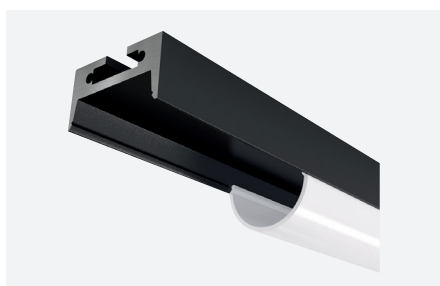

ID638006AAZ (2 m - geanodiseerd aluminium)

ID638316BSZ (2 m - gestructureerd wit)

ID638416NSZ (2 m - gestructureerd zwart)

Technische gegevens

Materiaal : aluminium
Afwerking : - geanodiseerd aluminium
- gestructureerd wit
- gestructureerd zwart

2.000 x 19 x 19 mm

Opbouw of hangend montage (zie toebehoren)

Compatibele LED-strips

IP20 -> **BASTIA, CALLAO, EVORA, GERONE, HABANA, HABANA 2.0, IBIZA, MALAGA, MASTA, MERIDA, NAPOLI, NAPOLI 2.0, PIANA, ROYAN, SALTA, SORIA**

IP67 -> **CALLAO IP67, EVORA IP67, HABANA IP67, HABANA 2.0 IP67, IBIZA IP67, MASTA IP67, NAPOLI IP67, NAPOLI 2.0 IP67, SALTA IP67, SORIA IP67**

IP68 -> **HABANA IP68, IBIZA IP68**

Bijgeleverd met 1 verstrooier mat

Afmetingen (mm)

Compatibele LED-strips

REFERENTIE(S)	LENGTE	VERSTROOIER	AFWERKING
ID638006AAZ (LO ALBI 2)			Geanodiseerd aluminium
ID638316BSZ (LO ALBI 2 BSZ)	2 m	Wit	Gestructureerd wit
ID638416NSZ (LO ALBI 2 NSZ)			Gestructureerd zwart
REFERENTIE(S) TOEBEHOREN	BESCHRIJVING		
IDTL588147AZZ (LO HANG 47AAZ)	Ophangingskit van 2 m		
IDTL588155AAZ (LO ALBI CAP ALU)	Afwerkingseindstuk, aluminium - 4 stukken		
IDTL588156BSZ (LO ALBI CAP WH)	Afwerkingseindstuk, wit - 4 stukken		
IDTL588157NSZ (LO ALBI CAP BK)	Afwerkingseindstuk, zwart - 4 stukken		
IDTL588158AAZ (LO ALBI-VIGO CLIP)	Bevestigingskit - 4 stukken		
IDTL588159AAZ (LO JCT 59AAZ)	Verbindingskit - 1 stuk		
ID656091ZZZ (LO BEIRA)	Aan /uit schakelaar voor profiel		