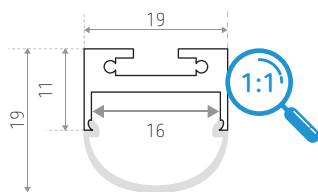

ID638006AAZ (2 m - geanodiseerd aluminium)

ID638316BSZ (2 m - gestructureerd wit)

ID638416NSZ (2 m - gestructureerd zwart)

Technische gegevens

Materiaal : aluminium
Afwerking : - geanodiseerd aluminium
- gestructureerd wit
- gestructureerd zwart

2.000 x 19 x 19 mm

Opbouw of hangend montage (zie toebehoren)

Compatibele LED-strips

IP20 -> **BASTIA, CALLAO, EVORA, GERONE, HABANA, HABANA 2.0, IBIZA, MALAGA, MASTA, MERIDA, NAPOLI, NAPOLI 2.0, PIANA, ROYAN, SALTA, SORIA**

Afmetingen (mm)

Compatibele LED-strips

REFERENTIE(S)	LENGTE	VERSTROOIER	AFWERKING
ID638006AAZ (LO ALBI 2)			Geanodiseerd aluminium
ID638316BSZ (LO ALBI 2 BSZ)	2 m	Wit	Gestructureerd wit
ID638416NSZ (LO ALBI 2 NSZ)			Gestructureerd zwart
REFERENTIE(S) TOEBEHOREN	BESCHRIJVING		
IDTL588147AZZ (LO HANG 47AAZ)	Ophangingskit van 2 m		
IDTL588155AAZ (LO ALBI CAP ALU)	Afwerkingseindstuk, aluminium - 4 stukken		
IDTL588156BSZ (LO ALBI CAP WH)	Afwerkingseindstuk, wit - 4 stukken		
IDTL588157NSZ (LO ALBI CAP BK)	Afwerkingseindstuk, zwart - 4 stukken		
IDTL588158AAZ (LO ALBI-VIGO CLIP)	Bevestigingskit - 4 stukken		
IDTL588159AAZ (LO JCT 59AAZ)	Verbindingskit - 1 stuk		
ID656091ZZZ (LO BEIRA)	Aan /uit schakelaar voor profiel		