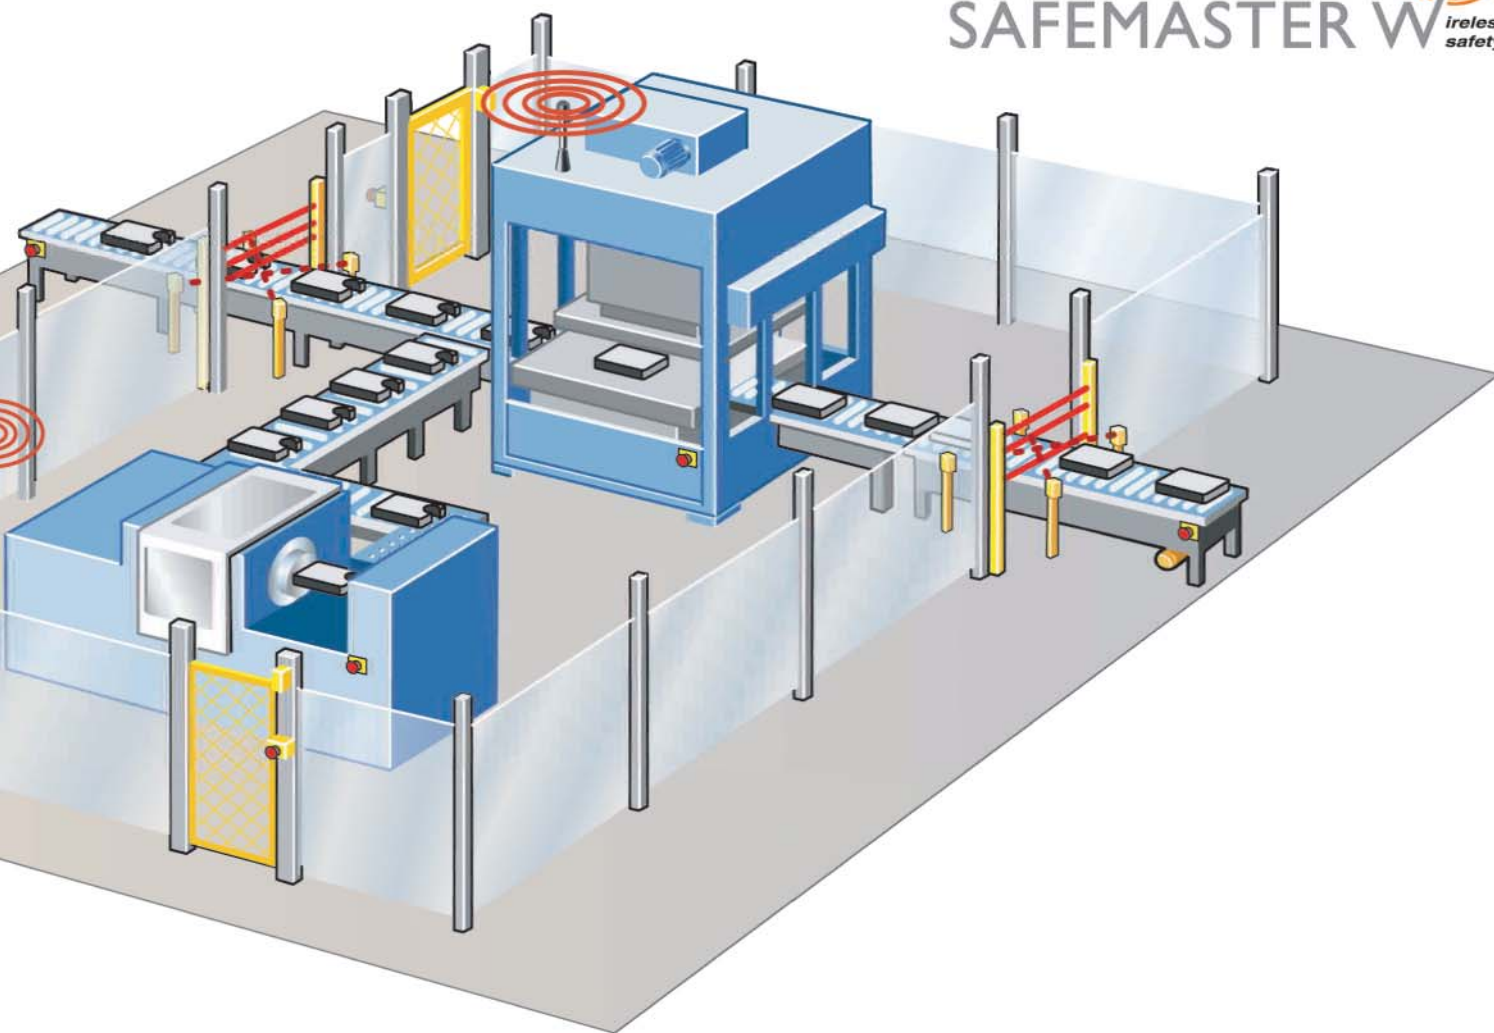

SAFEMASTER W ireless
safety