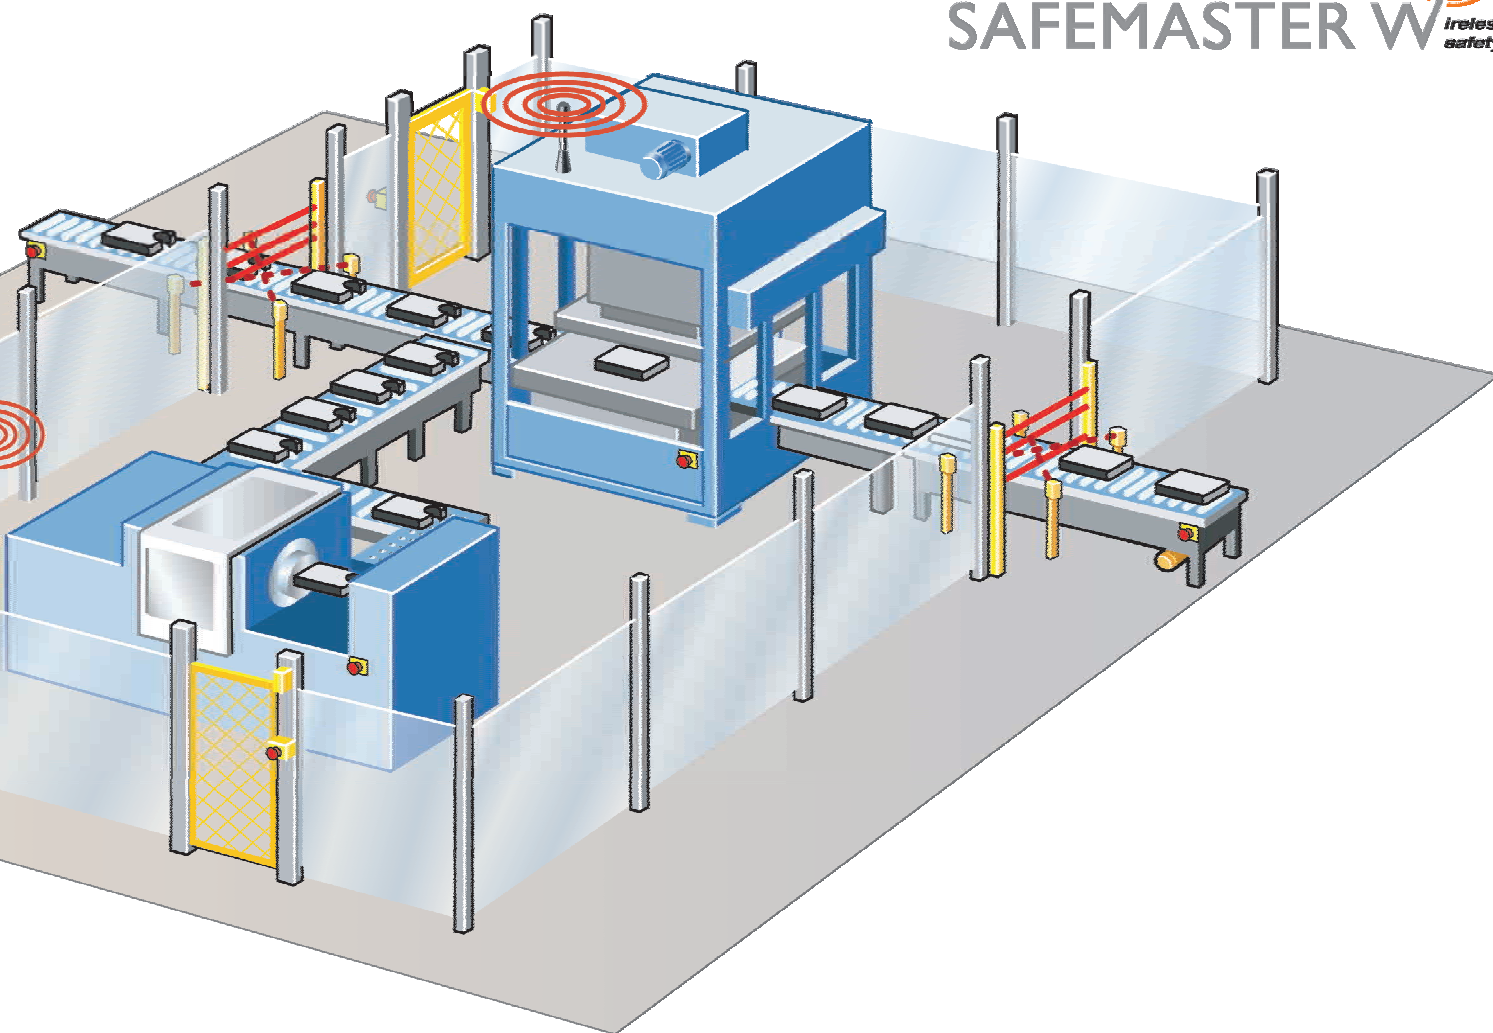

SAFEMASTER W