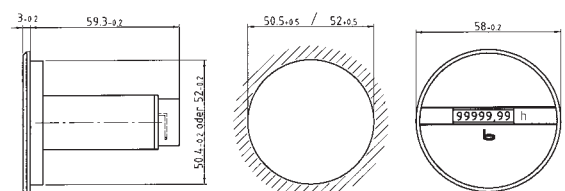

- Urentellers zonder reset
- Behuizing met frontraam 24 x 36 mm, 24 x 48 mm, 31 x 53 mm of Ø 58 mm
- Kleur : grijs of zwart
- Goedkeuring CE, VDE en UL.

Technische gegevens

- Telbereik : 99 999,99 h
- Cijfers : 1,8 x 3,6 mm (met loop 4 mm); wit op zwart en decimalen zwart op wit
- Standaardspanningen : 115 of 230 V AC ± 10 %, 12 tot 24 V DC
- Speciale spanningen : 12, 24 of 42 V AC
- Frequentie : 50 of 60 Hz voor AC-uitvoeringen
- Verbruik :
8 mA voor AC-uitvoeringen,
5 tot 15 mA voor DC-uitvoeringen
- Beschermingsgraad : frontaal IP 65, klemmenstrook IP 00
- Toelaatbare temperatuur :
-30 tot +80 °C voor AC-uitvoeringen,
-20 tot +80 °C voor DC-uitvoeringen
- Bevestiging : via clips of schroeven
- Gewicht : 35 g

Types 250 tot 253.2 en 260 tot 263.2

Types 254 tot 257.2 en 264 tot 267.2

Types 258, 258.2, 268 en 268.2

Opties (ons raadplegen)

- Varianten 20 of 100 Hz
- Dichting
- Bevestiging met veerbeugel

BESTELREFERENTIES (→ spanning te bepalen)		KLEUR	AANSLUITING	FRONTRAAM	UITSNIJDING
AC	DC			mm	mm
250	260	zwart	stekkers 6,3	24 x 36	22 x 33
250.2	260.2	zwart	schroeven	24 x 36	22 x 33
251	261	grijs	stekkers 6,3	24 x 36	22 x 33
251.2	261.2	grijs	schroeven	24 x 36	22 x 33
252	262	zwart	stekkers 6,3	24 x 48	22 x 45
252.2	262.2	zwart	schroeven	24 x 48	22 x 45
253	263	grijs	stekkers 6,3	24 x 48	22 x 45
253.2	263.2	grijs	schroeven	24 x 48	22 x 45
254	264	zwart	stekkers 6,3	58	50,5
254.2	264.2	zwart	schroeven	58	50,5
255	265	grijs	stekkers 6,3	58	50,5
255.2	265.2	grijs	schroeven	58	50,5
256	266	zwart	stekkers 6,3	58	52
256.2	266.2	zwart	schroeven	58	52
257	267	grijs	stekkers 6,3	58	52
257.2	267.2	grijs	schroeven	58	52
258	268	zwart	stekkers 6,3	31 x 53	22 x 36,9
258.2	268.2	zwart	schroeven	31 x 53	22 x 36,9