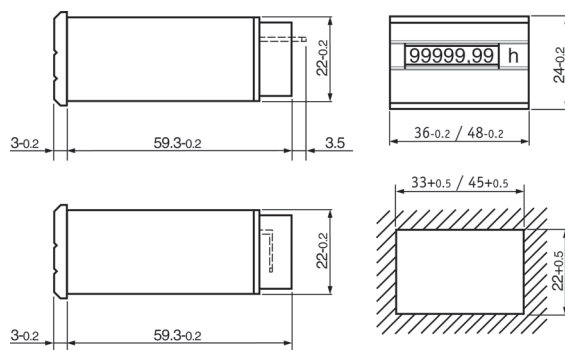

Elektromechanische urentellers voor inbouwmontage

2

250

251

252

253

254

258

- Urentellers zonder reset
- Behuizing met frontraam 24 x 36 mm, 24 x 48 mm, 31 x 53 mm of Ø 58 mm
- Kleur : grijs of zwart
- Goedkeuring CE, VDE en UL.

Technische gegevens

- Telbereik : 99 999,99 h
- Cijfers : 1,8 x 3,6 mm (met loop 4 mm); wit op zwart en decimalen zwart op wit
- Standaardspanningen : 115 of 230 V AC ± 10 %, 12 tot 24 V DC
- Speciale spanningen : 12, 24 of 42 V AC
- Frequentie : 50 of 60 Hz voor AC-uitvoeringen
- Verbruik :
8 mA voor AC-uitvoeringen,
5 tot 15 mA voor DC-uitvoeringen
- Beschermingsgraad : frontaal IP 65, klemmenstrook IP 00
- Toelaatbare temperatuur :
-30 tot +80 °C voor AC-uitvoeringen,
-20 tot +80 °C voor DC-uitvoeringen
- Bevestiging : via clips of schroeven
- Gewicht : 35 g

Types 250 tot 253.2 en 260 tot 263.2

Types 254 tot 257.2 en 264 tot 267.2

Types 258, 258.2, 268 en 268.2

Opties (ons raadplegen)

- Varianten 20 of 100 Hz
- Dichting
- Bevestiging met veerbeugel

BESTELREFERENTIES (→ spanning te bepalen)		KLEUR	AANSLUITING	FRONTRAAM	UITSNIJDING
AC	DC			mm	mm
250	260	zwart	stekkers 6,3	24 x 36	22 x 33
250.2	260.2	zwart	schroeven	24 x 36	22 x 33
251	261	grijs	stekkers 6,3	24 x 36	22 x 33
251.2	261.2	grijs	schroeven	24 x 36	22 x 33
252	262	zwart	stekkers 6,3	24 x 48	22 x 45
252.2	262.2	zwart	schroeven	24 x 48	22 x 45
253	263	grijs	stekkers 6,3	24 x 48	22 x 45
253.2	263.2	grijs	schroeven	24 x 48	22 x 45
254	264	zwart	stekkers 6,3	58	50,5
254.2	264.2	zwart	schroeven	58	50,5
255	265	grijs	stekkers 6,3	58	50,5
255.2	265.2	grijs	schroeven	58	50,5
256	266	zwart	stekkers 6,3	58	52
256.2	266.2	zwart	schroeven	58	52
257	267	grijs	stekkers 6,3	58	52
257.2	267.2	grijs	schroeven	58	52
258	268	zwart	stekkers 6,3	31 x 53	22 x 36,9
258.2	268.2	zwart	schroeven	31 x 53	22 x 36,9