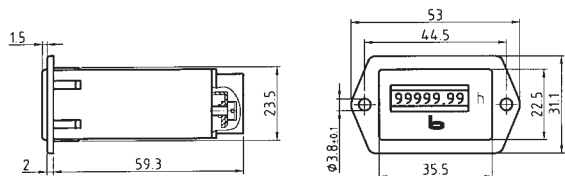

- Urentellers zonder reset
- Behuizing met frontraam 24 x 36 mm, 24 x 48 mm, 31 x 53 mm of Ø 58 mm
- Kleur : grijs of zwart
- Goedkeuring CE, VDE en UL.

Technische gegevens

- Telbereik : 99 999,99 h
- Cijfers : 1,8 x 3,6 mm (met loop 4 mm); wit op zwart en decimalen zwart op wit
- Standaardspanningen : 115 of 230 V AC ± 10 %, 12 tot 24 V DC
- Speciale spanningen : 12, 24 of 42 V AC
- Frequentie : 50 of 60 Hz voor AC-uitvoeringen
- Verbruik :
8 mA voor AC-uitvoeringen,
5 tot 15 mA voor DC-uitvoeringen
- Beschermingsgraad : frontaal IP 65, klemmenstrook IP 00
- Toelaatbare temperatuur :
-30 tot +80 °C voor AC-uitvoeringen,
-20 tot +80 °C voor DC-uitvoeringen
- Bevestiging : via clips of schroeven
- Gewicht : 35 g

Types 250 tot 253.2 en 260 tot 263.2

Types 254 tot 257.2 en 264 tot 267.2

Types 258, 258.2, 268 en 268.2

Opties (ons raadplegen)

- Varianten 20 of 100 Hz
- Dichting
- Bevestiging met veerbeugel

BESTELREFERENTIES (→ spanning te bepalen)		KLEUR	AANSLUITING	FRONTRAAM	UITSNIJDING
AC	DC			mm	mm
250	260	zwart	stekkers 6,3	24 x 36	22 x 33
250.2	260.2	zwart	schroeven	24 x 36	22 x 33
251	261	grijs	stekkers 6,3	24 x 36	22 x 33
251.2	261.2	grijs	schroeven	24 x 36	22 x 33
252	262	zwart	stekkers 6,3	24 x 48	22 x 45
252.2	262.2	zwart	schroeven	24 x 48	22 x 45
253	263	grijs	stekkers 6,3	24 x 48	22 x 45
253.2	263.2	grijs	schroeven	24 x 48	22 x 45
254	264	zwart	stekkers 6,3	58	50,5
254.2	264.2	zwart	schroeven	58	50,5
255	265	grijs	stekkers 6,3	58	50,5
255.2	265.2	grijs	schroeven	58	50,5
256	266	zwart	stekkers 6,3	58	52
256.2	266.2	zwart	schroeven	58	52
257	267	grijs	stekkers 6,3	58	52
257.2	267.2	grijs	schroeven	58	52
258	268	zwart	stekkers 6,3	31 x 53	22 x 36,9
258.2	268.2	zwart	schroeven	31 x 53	22 x 36,9