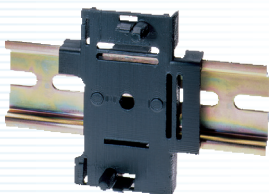

Toebehoren

Opbouwramen voor montage op inbouwdoos

Informatica-nr. : **007 63 2399 001**
 Schroevenset: 007 10 3188 001
 Geschikt voor : – FR-E 525.31
 – HYG-E 6001
 – RTR-E 3000
 – RTR-E 6000.

Informatica-nr. :
007 63 2488 001
 Schroevenset:
 007 10 3188 001
 Geschikt voor :
 – HYG-E 7001
 – KLR-E 525.55
 – KLR-E 525.56
 – KLR-E 525.58
 – KLR-E 527.22
 – KLR-E 527.24
 – KLR-E 7000
 – RTR-E 7000.

Afdekkap met slot

Informatica-nr. :
473 051 000 006
 Afmetingen : 194 x 120 x 85 mm
 Voor alle thermostaten of
 hygrostaten met wandmontage.

Klikbevestiging voor DIN-railmontage

Informatica-nr. :
007 63 2482 000
 Afmetingen : 50 x 57 x 10,5 mm
 Voor DIN-railmontage van
 de thermostaten RTR-E 3000,
 RTR-E 6000 en de hygrostaat
 HYG-E 6001.

Afstandsvoeler

Informatica-nr. :
000 193 720 000

Geschikt voor :
 – FR-E 525.31 (voeler bijgeleverd)
 – KLR-E 525.52, KLR-E 525.55, KLR-E 525.56, KLR-E 527.22,
 KLR-E 527.24 (voeler niet bijgeleverd).

Voeler voor wandmontage

Informatica-nr. : **007 190 021 000**
 Afmetingen : 75 x 75 x 25,5 mm
 Geschikt voor KLR-E 525.52,
 KLR-E 525.55, KLR-E 525.56,
 KLR-E 527.22, KLR-E 527.24

Condensvoeler met PVC-kabel 10 m

Informatica-nr. : **000 193 683 000**
 Geschikt voor KLR-E 525.58.