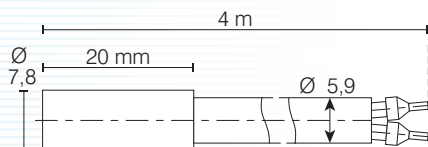

Afstandsvoeler

Informatica-nr. :
000 193 720 000

Geschikt voor :
– FR-E 525.31 (voeler bijgeleverd)
– KLR-E 525.52, KLR-E 525.55, KLR-E 525.56, KLR-E 527.22,
KLR-E 527.24 (voeler niet bijgeleverd).