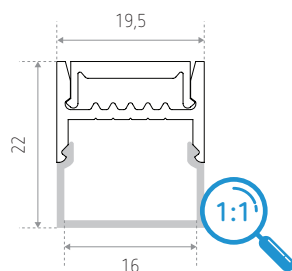

### Technische gegevens

Materiaal : aluminium  
Afwerking : geanodiseerd aluminium

2.000 x 19,5 x 22 mm

Opbouwmontage

Compatibele LED-strips

**IP20** -> [CALLAO](#), [EVORA](#), [GERONE](#), [HABANA](#), [HABANA 2.0](#), [IBIZA](#), [MALAGA](#), [MASTA](#), [MERIDA](#), [NAPOLI](#), [NAPOLI 2.0](#), [PIANA](#), [ROYAN](#), [SALTA](#), [SORIA](#)

### Afmetingen (mm)

REFERENTIE(S)	LENGTE	VERSTROOIER	AFWERKING
<b>ID588041AAZ</b> (LO LUGO 2)	2 m	Wit	Geanodiseerd aluminium
REFERENTIE(S) TOEBEHOREN	BESCHRIJVING		
<b>ID588112GZZ</b> (LO LUGO CAP)	Afwerkingseindstuk - 4 stukken (inbegrepen)		
<b>ID588113GZZ</b> (LO LUGO CLIP)	Bevestigingskit, aluminium - 4 stukken (inbegrepen)		
<b>ID656090ZZZ</b> (LO DURBAN)	Mini aanwezigheidsmelder voor profiel		
<b>ID656091ZZZ</b> (LO BEIRA)	Aan /uit schakelaar voor profiel		