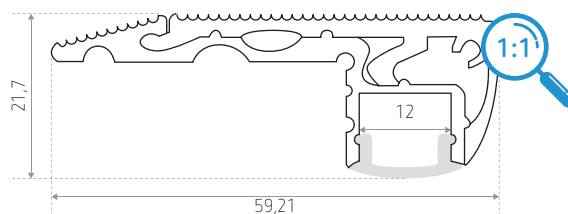

ID588071AAZ (2 m - geanodiseerd aluminium)

Compatibele LED-strips

Technische gegevens

Materiaal : aluminium
Afwerking : geanodiseerd aluminium

2.000 x 59,21 x 21,7 mm

Opbouwmontage **om de onderste traprede te verlichten**

Compatibele LED-strips

IP20 -> **BASTIA, CALLAO, EVORA, GERONE, HABANA, HABANA 2.0, IBIZA, MALAGA, MASTA, MERIDA, NAPOLI, NAPOLI 2.0, PIANA, ROYAN, SALTA, SORIA**

IP67 -> **EVORA IP67, NAPOLI IP67, NAPOLI 2.0 IP67**

Bijgeleverd met 1 verstrooier mat en 4 afwerkingseindstukken

Afmetingen (mm)

REFERENTIE(S)	LENGTE	VERSTROOIER	AFWERKING
ID588071AAZ (LO CALVI 2)	2 m	Wit	Geanodiseerd aluminium
REFERENTIE(S) TOEBEHOREN	BESCHRIJVING		
ID588120GZZ (LO CALVI CAP)	Afwerkingseindstuk - 4 stukken (inbegrepen)		