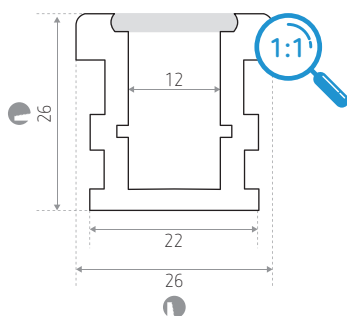

### Technische gegevens

Materiaal : aluminium  
Afwerking : geanodiseerd aluminium

2.000 x 22 x 26 mm

Inbouwmontage voor vloer (inbouwbreedte : 26 x 26 mm)

Compatibele LED-strips  
**IP67** -> **EVORA IP67, NAPOLI IP67, NAPOLI 2.0 IP67**

### Afmetingen (mm)

REFERENTIE(S)	LENGTE	VERSTROOIER	AFWERKING
<b>ID588056AAZ</b> (LO BEJA 2)	2 m	Wit	Geanodiseerd aluminium
REFERENTIE(S) TOEBEHOREN	BESCHRIJVING		
<b>ID588116GZZ</b> (LO BEJA CAP)	Afwerkingseindstuk - 4 stukken (inbegrepen)		