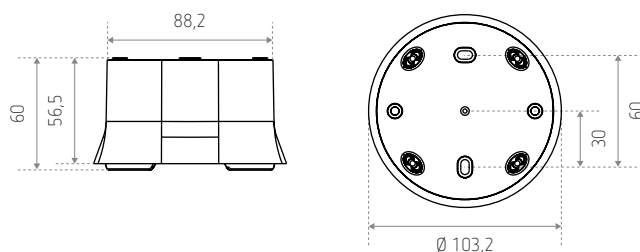

Behuizing voor opbouwmontage

FRAME 110A WH 9070912

FRAME 110A WH 9070912

Beschrijving

- Behuizing voor opbouwmontage
- Geschikt voor thePrema, theRonda, theMova P
- Wit.

Afmetingen (mm)

Bestelref.	Leveranciersnr.	Beschrijving
FRAME 110A WH 9070912	9070912	Witte behuizing
Variantes		
FRAME 110A BK 9070600	9070600	Zwarte behuizing
FRAME 110A GR 9070913	9070913	Grijze behuizing