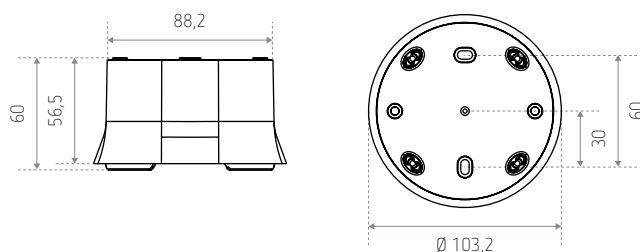

### FRAME 110A WH 9070912

FRAME 110A WH 9070912

#### Description

- Boîtier pour montage apparent
- Convient pour thePrema, theRonda, theMova P
- Blanc.

#### Dimensions (mm)

Réf. de commande	N° fournisseur	Description
FRAME 110A WH 9070912	9070912	Boîtier blanc
<b>Variantes</b>		
FRAME 110A BK 9070600	9070600	Boîtier noir
FRAME 110A GR 9070913	9070913	Boîtier gris