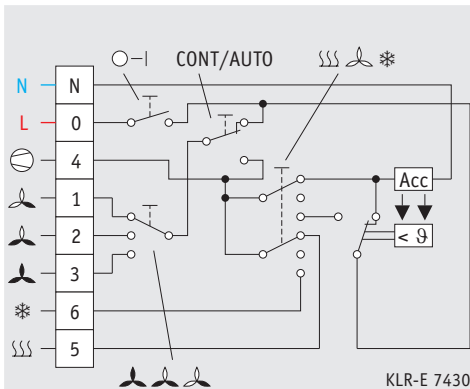

# Thermostaten voor airconditioning

KLR-E 7430

KLR-E 7434

Bestelcode	KLR-E 7430	KLR-E 7434
Informatica-nr.	111 7730 51 100	111 7754 51 100
Instelbereik	5 tot 30 °C	5 tot 30 °C
Differentiaal bij maximumbelasting	0,5 K	0,5 K
Contact	1 wisselcontact verwarmen of koelen	1 wisselcontact verwarmen of koelen
Bedrijfsspanning	230 V AC 50/60 Hz	230 V AC 50/60 Hz
Schakelbare stroom	6 A cos φ = 1 3 A cos φ = 0,6	6 A cos φ = 1 3 A cos φ = 0,6
Temperatuurmeting	bimetaal	bimetaal
Schakelaars	ON/OFF verwarmen/ventileren/koelen ventilatie continu/automatisch ventilatiesnelheid	ON/OFF verwarmen/ventileren/koelen ventilatie continu/automatisch ventilatiesnelheid
Signaallampen	-	-
Beschermingsgraad	IP 30	IP 30
Kenmerken	instelbereik begrensbare aan de binnenzijde van de instelknop	instelbereik begrensbare aan de binnenzijde van de instelknop
Toebehoren	zie blz. 232	zie blz. 232
Afmetingen	127,5 x 75 x 28,6 mm	127,5 x 75 x 28,6 mm

Elektrisch schema

- 9 > : thermostatische functie
- Acc : anticipatieweerstand
- | : ON/OFF-schakelaar
- SSS : verwarmen
- ☪ : ventileren
- \* : koelen