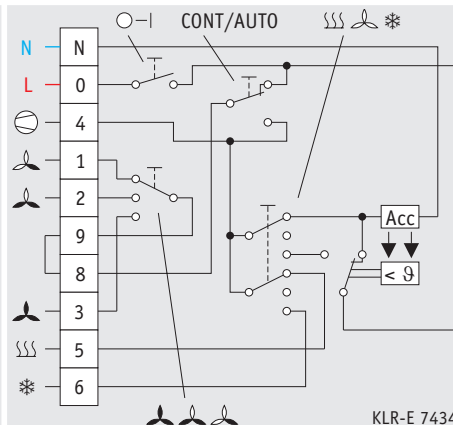

# Thermostaten voor airconditioning

KLR-E 7430

KLR-E 7434

Bestelcode	KLR-E 7430	KLR-E 7434
Informatica-nr.	111 7730 51 100	111 7754 51 100
Instelbereik	5 tot 30 °C	5 tot 30 °C
Differentiaal bij maximumbelasting	0,5 K	0,5 K
Contact	1 wisselcontact verwarmen of koelen	1 wisselcontact verwarmen of koelen
Bedrijfsspanning	230 V AC 50/60 Hz	230 V AC 50/60 Hz
Schakelbare stroom	6 A cos φ = 1 3 A cos φ = 0,6	6 A cos φ = 1 3 A cos φ = 0,6
Temperatuurmeting	bimetaal	bimetaal
Schakelaars	ON/OFF verwarmen/ventileren/koelen ventilatie continu/automatisch ventilatiesnelheid	ON/OFF verwarmen/ventileren/koelen ventilatie continu/automatisch ventilatiesnelheid
Signaallampen	-	-
Beschermingsgraad	IP 30	IP 30
Kenmerken	instelbereik begrensbare aan de binnenzijde van de instelknop	instelbereik begrensbare aan de binnenzijde van de instelknop
Toebehoren	zie blz. 232	zie blz. 232
Afmetingen	127,5 x 75 x 28,6 mm	127,5 x 75 x 28,6 mm

Elektrisch schema

- 9 > : thermostatische functie
- Acc : anticipatieweerstand
- | : ON/OFF-schakelaar
- SSS : verwarmen
- ☪ : ventileren
- \* : koelen