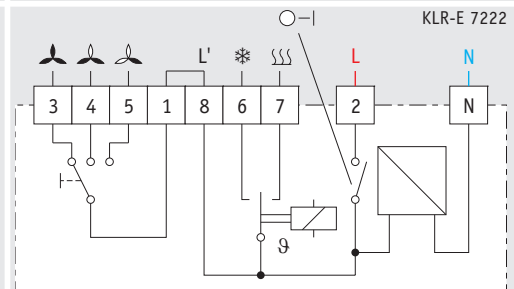

Thermostats pour conditionnement d'air

KLR-E 7204

KLR-E 7222

Code de commande	KLR-E 7204	KLR-E 7222
N° informatique	517 7204 51 100	517 7220 51 100
Plage de réglage	5 à 30 °C	5 à 30 °C
Différentiel sous charge maximale	0,5 K	0,5 K
Zone neutre	2 K	2 K
Contact	1 NO chauffer 1 NO refroidir	1 NO chauffer 1 NO refroidir
Tension de service	230 V AC 50/60 Hz	230 V AC 50/60 Hz
Courant commutable	10 A cos φ = 1 / 4 A cos φ = 0,6 6 A cos φ = 1 / 3 A cos φ = 0,6	10 A cos φ = 1 / 4 A cos φ = 0,6 6 A cos φ = 1 / 3 A cos φ = 0,6
Mesure de la température	électronique	électronique
Interrupteurs	ON/OFF vitesse de ventilation	ON/OFF vitesse de ventilation
Témoins lumineux	ON/OFF chauffer refroidir	-
Degré de protection	IP 30	IP 30
Particularités	possibilité de bloquer la consigne ou de réduire la plage de réglage	possibilité de bloquer la consigne ou de réduire la plage de réglage
Accessoires	voir page 222	voir page 222
Dimensions	127,5 x 75 x 28,6 mm	127,5 x 75 x 28,6 mm

- 9 > : fonction thermostatique
- Acc : résistance d'anticipation
- O-I : interrupteur ON/OFF
- : chauffer
- : refroidir