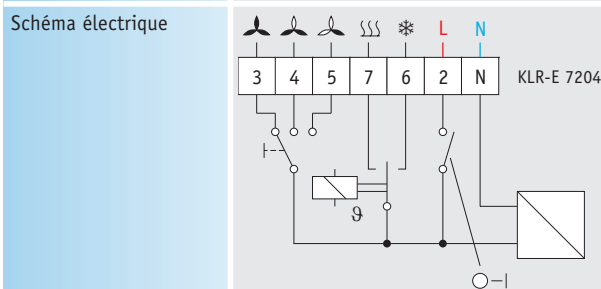

Thermostats pour conditionnement d'air

KLR-E 7204

KLR-E 7222

Code de commande	KLR-E 7204	KLR-E 7222
N° informatique	517 7204 51 100	517 7220 51 100
Plage de réglage	5 à 30 °C	5 à 30 °C
Différentiel sous charge maximale	0,5 K	0,5 K
Zone neutre	2 K	2 K
Contact	1 NO chauffer 1 NO refroidir	1 NO chauffer 1 NO refroidir
Tension de service	230 V AC 50/60 Hz	230 V AC 50/60 Hz
Courant commutable	10 A cos φ = 1 / 4 A cos φ = 0,6 6 A cos φ = 1 / 3 A cos φ = 0,6	10 A cos φ = 1 / 4 A cos φ = 0,6 6 A cos φ = 1 / 3 A cos φ = 0,6
Mesure de la température	électronique	électronique
Interrupteurs	ON/OFF vitesse de ventilation	ON/OFF vitesse de ventilation
Témoins lumineux	ON/OFF chauffer refroidir	-
Degré de protection	IP 30	IP 30
Particularités	possibilité de bloquer la consigne ou de réduire la plage de réglage	possibilité de bloquer la consigne ou de réduire la plage de réglage
Accessoires	voir page 222	voir page 222
Dimensions	127,5 x 75 x 28,6 mm	127,5 x 75 x 28,6 mm

- 9 > : fonction thermostatique
- Acc : résistance d'anticipation
- O-I : interrupteur ON/OFF
- : chauffer
- : refroidir