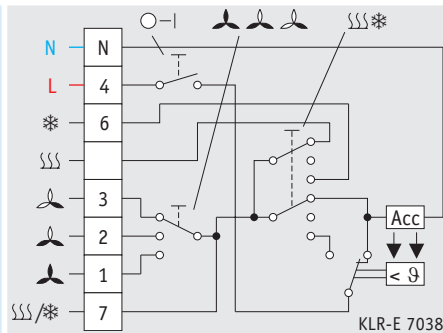

Thermostaten voor airconditioning

KLR-E 7038

KLR-E 7201

Bestelcode	KLR-E 7038	KLR-E 7201
Informatica-nr.	111 7738 51 100	517 7201 51 100
Instelbereik	5 tot 30 °C	5 tot 30 °C
Differentiaal bij maximumbelasting	0,5 K	0,5 K
Neutrale zone	-	2 K
Contact	1 wisselcontact verwarmen of koelen	1 NO verwarmen 1 NO koelen
Bedrijfsspanning	230 V AC 50/60 Hz	230 V AC 50/60 Hz
Schakelbare stroom	6 A cos φ = 1 3 A cos φ = 0,6	10 A cos φ = 1 4 A cos φ = 0,6
Temperatuurmeting	bimetaal	elektronisch
Schakelaars	ON/OFF verwarmen/koelen ventilatiesnelheid	-
Signaallampen	-	-
Beschermingsgraad	IP 30	IP 30
Kenmerken	instelbereik begrensaar aan de binnenzijde van de instelknop	instelbereik begrensaar aan de binnenzijde van de instelknop
Toebehoren	zie blz. 232	zie blz. 232
Afmetingen	127,5 x 75 x 28,6 mm	127,5 x 75 x 28,6 mm

Elektrisch schema

- > 9 : thermostatische functie
- Acc : anticipatieweerstand
- O-I : ON/OFF-schakelaar
- SSS : verwarmen
- (fan icon) : ventileren
- S* : koelen