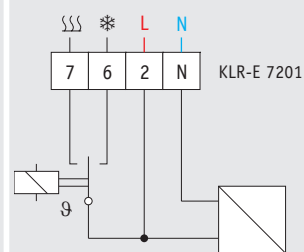

Thermostaten voor airconditioning

KLR-E 7038

KLR-E 7201

Bestelcode	KLR-E 7038	KLR-E 7201
Informatica-nr.	111 7738 51 100	517 7201 51 100
Instelbereik	5 tot 30 °C	5 tot 30 °C
Differentiaal bij maximumbelasting	0,5 K	0,5 K
Neutrale zone	-	2 K
Contact	1 wisselcontact verwarmen of koelen	1 NO verwarmen 1 NO koelen
Bedrijfsspanning	230 V AC 50/60 Hz	230 V AC 50/60 Hz
Schakelbare stroom	6 A cos φ = 1 3 A cos φ = 0,6	10 A cos φ = 1 4 A cos φ = 0,6
Temperatuurmeting	bimetaal	elektronisch
Schakelaars	ON/OFF verwarmen/koelen ventilatiesnelheid	-
Signaallampen	-	-
Beschermingsgraad	IP 30	IP 30
Kenmerken	instelbereik begrensaar aan de binnenzijde van de instelknop	instelbereik begrensaar aan de binnenzijde van de instelknop
Toebehoren	zie blz. 232	zie blz. 232
Afmetingen	127,5 x 75 x 28,6 mm	127,5 x 75 x 28,6 mm

Elektrisch schema

- > 9 : thermostatische functie
- Acc : anticipatieweerstand
- O-I : ON/OFF-schakelaar
- SSS : verwarmen
- (fan icon) : ventileren
- S* : koelen