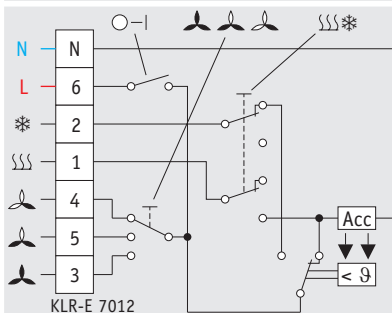

# Thermostaten voor airconditioning

KLR-E 7012

KLR-E 7015

Bestelcode	KLR-E 7012	KLR-E 7015
Informatica-nr.	111 7712 51 100	111 7715 51 100
Instelbereik	5 tot 30 °C	5 tot 30 °C
Differentiaal bij maximumbelasting	0,5 K	0,5 K
Contact	1 wisselcontact verwarmen of koelen	1 wisselcontact verwarmen of koelen
Bedrijfsspanning	230 V AC 50/60 Hz	230 V AC 50/60 Hz
Schakelbare stroom	6 A $\cos \varphi = 1$ 3 A $\cos \varphi = 0,6$	6 A $\cos \varphi = 1$ 3 A $\cos \varphi = 0,6$
Temperatuurmeting	bimetaal	bimetaal
Schakelaars	ON/OFF verwarmen/koelen ventilatiesnelheid	ON/OFF verwarmen/koelen ventilatiesnelheid
Signaallampen	-	-
Beschermingsgraad	IP 30	IP 30
Kenmerken	instelbereik begrensaar aan de binnenzijde van de instelknop	instelbereik begrensaar aan de binnenzijde van de instelknop
Toebehoren	zie blz. 232	zie blz. 232
Afmetingen	127,5 x 75 x 28,6 mm	127,5 x 75 x 28,6 mm

Elektrisch schema

- ⊗ > : thermostatische functie
- Acc : anticipatieweerstand
- O-I : ON/OFF-schakelaar
- SSS : verwarmen
- ☪ : ventileren
- \* : koelen