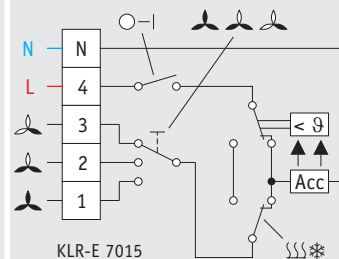

# Thermostaten voor airconditioning

KLR-E 7012

KLR-E 7015

Bestelcode	KLR-E 7012	KLR-E 7015
Informatica-nr.	111 7712 51 100	111 7715 51 100
Instelbereik	5 tot 30 °C	5 tot 30 °C
Differentiaal bij maximumbelasting	0,5 K	0,5 K
Contact	1 wisselcontact verwarmen of koelen	1 wisselcontact verwarmen of koelen
Bedrijfsspanning	230 V AC 50/60 Hz	230 V AC 50/60 Hz
Schakelbare stroom	6 A $\cos \varphi = 1$ 3 A $\cos \varphi = 0,6$	6 A $\cos \varphi = 1$ 3 A $\cos \varphi = 0,6$
Temperatuurmeting	bimetaal	bimetaal
Schakelaars	ON/OFF verwarmen/koelen ventilatiesnelheid	ON/OFF verwarmen/koelen ventilatiesnelheid
Signaallampen	-	-
Beschermingsgraad	IP 30	IP 30
Kenmerken	instelbereik begrensaar aan de binnenzijde van de instelknop	instelbereik begrensaar aan de binnenzijde van de instelknop
Toebehoren	zie blz. 232	zie blz. 232
Afmetingen	127,5 x 75 x 28,6 mm	127,5 x 75 x 28,6 mm

Elektrisch schema

- ⊗ > : thermostatische functie
- Acc : anticipatieweerstand
- O-I : ON/OFF-schakelaar
- SSS : verwarmen
- ☪ : ventileren
- \* : koelen