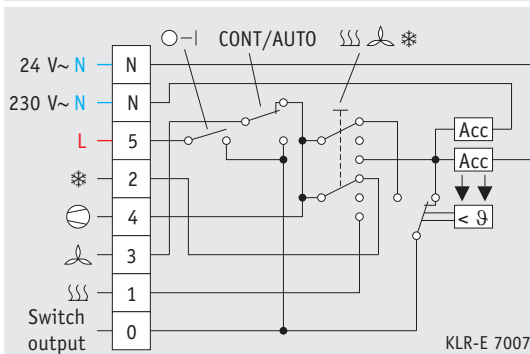

# Thermostaten voor airconditioning

**KLR-E 7007**

**KLR-E 7009**

Bestelcode	KLR-E 7007	KLR-E 7009
Informatica-nr.	111 7707 91 100	111 7709 51 100
Instelbereik	5 tot 30 °C	5 tot 30 °C
Differentiaal bij maximumbelasting	0,5 K	0,5 K
Contact	1 wisselcontact verwarmen of koelen	1 wisselcontact verwarmen/koelen
Bedrijfsspanning	230 V AC 50/60 Hz	230 V AC 50/60 Hz
Schakelbare stroom	6 A cos φ = 1 3 A cos φ = 0,6	10 A cos φ = 1 / 4 A cos φ = 0,6 6 A cos φ = 1 / 3 A cos φ = 0,6
Temperatuurmeting	bimetaal	bimetaal
Schakelaars	ON/OFF verwarmen/ventileren/koelen ventilatie continu/automatisch	ON/OFF ventilatiesnelheid
Signaallampen	-	-
Beschermingsgraad	IP 30	IP 30
Kenmerken	instelbereik begrensaar aan de binnenzijde van de instelknop	instelbereik begrensaar aan de binnenzijde van de instelknop
Toebehoren	zie blz. 232	zie blz. 232
Afmetingen	127,5 x 75 x 28,6 mm	127,5 x 75 x 28,6 mm

**Elektrisch schema**

- I : ON/OFF-schakelaar
- : verwarmen
- : ventileren
- \* : koelen
- : anticipatieweerstand
- : thermostatische functie