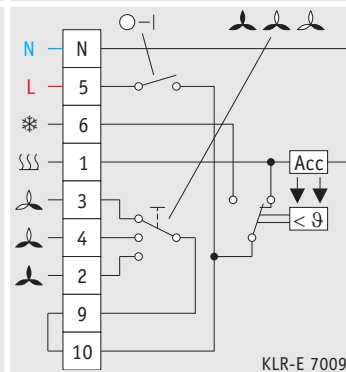

# Thermostaten voor airconditioning

**KLR-E 7007**

**KLR-E 7009**

Bestelcode	KLR-E 7007	KLR-E 7009
Informatica-nr.	111 7707 91 100	111 7709 51 100
Instelbereik	5 tot 30 °C	5 tot 30 °C
Differentiaal bij maximumbelasting	0,5 K	0,5 K
Contact	1 wisselcontact verwarmen of koelen	1 wisselcontact verwarmen/koelen
Bedrijfsspanning	230 V AC 50/60 Hz	230 V AC 50/60 Hz
Schakelbare stroom	6 A cos φ = 1 3 A cos φ = 0,6	10 A cos φ = 1 / 4 A cos φ = 0,6 6 A cos φ = 1 / 3 A cos φ = 0,6
Temperatuurmeting	bimetaal	bimetaal
Schakelaars	ON/OFF verwarmen/ventileren/koelen ventilatie continu/automatisch	ON/OFF ventilatiesnelheid
Signaallampen	-	-
Beschermingsgraad	IP 30	IP 30
Kenmerken	instelbereik begrensaar aan de binnenzijde van de instelknop	instelbereik begrensaar aan de binnenzijde van de instelknop
Toebehoren	zie blz. 232	zie blz. 232
Afmetingen	127,5 x 75 x 28,6 mm	127,5 x 75 x 28,6 mm

**Elektrisch schema**

- I : ON/OFF-schakelaar
- : verwarmen
- : ventileren
- \* : koelen
- : anticipatieweerstand
- : thermostatische functie