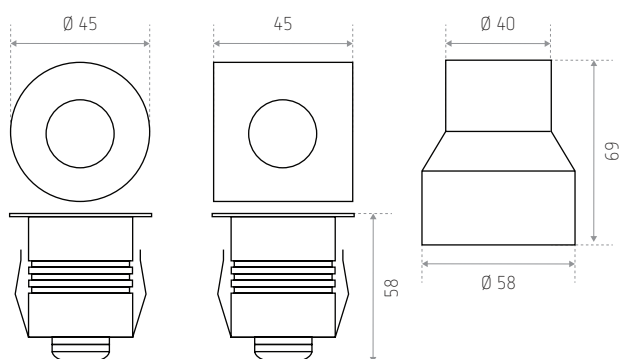

### Technische gegevens

Warm wit (3.000 K), natuurlijk wit(4.000 K) of RGB

Corps : aluminium  
Ring : inox 316L

1,5 W (blanc) - 3 W (RGB)

12 V DC of 24 V DC (verplicht voeding - niet inbegrepen)

L80 B30 30.000 uren

> 25.000 ON /OFF

Met lens

Voorbekabeld 500 mm

Bevestiging met lamellen

Begaangbare (500 kg)

### Afmetingen (mm)

REFERENTIE(S)	VORM	KLEUR	LUMEN
ID681053ABC (LO CANNES R WW)	Rond	3.000 K	120 lm
ID681052ABD (LO CANNES R NW)		4.000 K	140 lm
ID681054ABX (LO CANNES R RGB)		RGB	-
ID681553ABC (LO CANNES S WW)	Vierkant	3.000 K	120 lm
ID681552ABD (LO CANNES S NW)		4.000 K	140 lm
ID681554ABX (LO CANNES S RGB)		RGB	-
REFERENTIE(S) TOEBEHOREN	BESCHRIJVING		
ID118002ZZZ (LO W-BOX 24)	Waterdichte aansluitdoos - Bekabeling 4 x 1,50 mm <b>(verplicht)</b>		