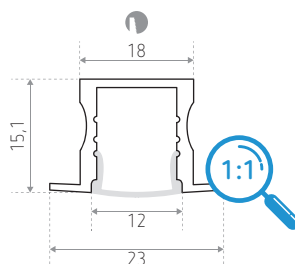

ID588006AAZ (2 m - geanodiseerd aluminium)

Compatibele LED-strips

TECHNISCHE GEGEVENS

Materiaal : aluminium
Afwerking : geanodiseerd aluminium

2.000 x 23 x 15,1 mm

Inbouwmontage (inbouwbreedte : 18 mm)

Compatibele LED-strips

IP20 -> **BASTIA, CALLAO, EVORA, GERONE, HABANA, HABANA 2.0, IBIZA, MALAGA, MASTA, MERIDA, NAPOLI, NAPOLI 2.0, PIANA, ROYAN, SALTA, SORIA**

IP67 -> **EVORA IP67, NAPOLI IP67, NAPOLI 2.0 IP67**

Bijgeleverd met 1 verstrooier mat en 4 afwerkingseindstukken

Afmetingen (mm)

REFERENTIE(S)	LENGTE	VERSTROOIER	AFWERKING
ID588006AAZ (LO BARI 2)	2 m	Wit	Geanodiseerd aluminium
REFERENTIE(S) TOEBEHOREN	BESCHRIJVING		
ID588105GZZ (LO BARI CAP)	Afwerkingseindstuk - 4 stukken (inbegrepen)		
ID656090ZZZ (LO DURBAN)	Mini aanwezigheidsmelder voor profiel		
ID656091ZZZ (LO BEIRA)	Aan /uit schakelaar voor profiel		