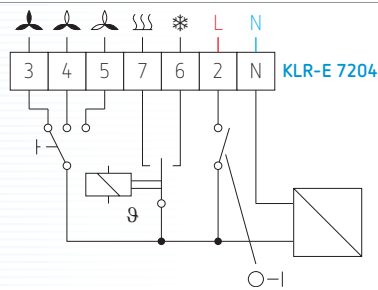

## Thermostaten voor airconditioning

KLR-E 7204

KLR-E 525.52 4p

Bestelcode	KLR-E 7204	KLR-E 525.52 4p
Informatie-nr.	517 7204 51 100	517 7210 51 100
Instelbereik	5 tot 30 °C	5 tot 30 °C
Differentiaal bij maximumbelasting	0,5 K	0,5 K
Neutrale zone	2 K	0,5 tot 8 K
Contact	1 NO verwarmen 1 NO koelen	1 NO verwarmen 1 NO koelen
Bedrijfsspanning	230 V AC 50/60 Hz	230 V AC 50/60 Hz
Schakelbare stroom	10 A cos φ = 1 / 4 A cos φ = 0,6 6 A cos φ = 1 / 3 A cos φ = 0,6	10 A cos φ = 1 / 4 A cos φ = 0,6 6 A cos φ = 1 / 3 A cos φ = 0,6
Temperatuurmeting	elektronisch	elektronisch interne- of afstandsvoeler
Schakelaars	ON/OFF ventilatiesnelheid	ON/OFF ventilatiesnelheid
Signaallampen	ON/OFF verwarmen koelen	ON/OFF verwarmen koelen
Beschermingsgraad	IP30	IP30
Kenmerken	blokkeren van instelwaarde of begrenzen van instelbereik mogelijk	– blokkeren van instelwaarde of begrenzen van instelbereik mogelijk – afstandsvoeler mogelijk
Toebehoren	zie blz. 56	zie blz. 56
Afmetingen	127,5 x 75 x 28,6 mm	127,5 x 75 x 28,6 mm

Elektrisch schema

○-I: ON/OFF-schakelaar  
 : verwarmen  
 : ventilatie  
 \* : koelen  
 : anticipatieweerstand  
 9 > : thermostatische functie