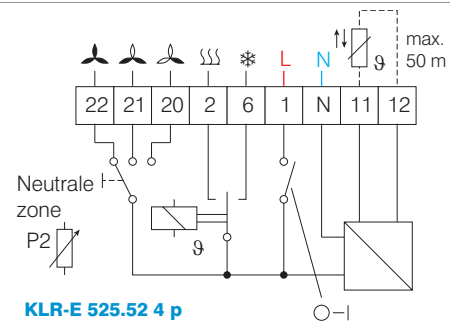

## Thermostaten voor airconditioning

KLR-E 7204

KLR-E 525.52 4p

Bestelcode	KLR-E 7204	KLR-E 525.52 4p
Informatie-nr.	517 7204 51 100	517 7210 51 100
Instelbereik	5 tot 30 °C	5 tot 30 °C
Differentiaal bij maximumbelasting	0,5 K	0,5 K
Neutrale zone	2 K	0,5 tot 8 K
Contact	1 NO verwarmen 1 NO koelen	1 NO verwarmen 1 NO koelen
Bedrijfsspanning	230 V AC 50/60 Hz	230 V AC 50/60 Hz
Schakelbare stroom	10 A cos φ = 1 / 4 A cos φ = 0,6 6 A cos φ = 1 / 3 A cos φ = 0,6	10 A cos φ = 1 / 4 A cos φ = 0,6 6 A cos φ = 1 / 3 A cos φ = 0,6
Temperatuurmeting	elektronisch	elektronisch interne- of afstandsvoeler
Schakelaars	ON/OFF ventilatiesnelheid	ON/OFF ventilatiesnelheid
Signaallampen	ON/OFF verwarmen koelen	ON/OFF verwarmen koelen
Beschermingsgraad	IP30	IP30
Kenmerken	blokkeren van instelwaarde of begrenzen van instelbereik mogelijk	– blokkeren van instelwaarde of begrenzen van instelbereik mogelijk – afstandsvoeler mogelijk
Toebehoren	zie blz. 56	zie blz. 56
Afmetingen	127,5 x 75 x 28,6 mm	127,5 x 75 x 28,6 mm

Elektrisch schema

○-I: ON/OFF-schakelaar  
 : verwarmen  
 : ventilatie  
 \* : koelen  
 : anticipatieweerstand  
 9 > : thermostatische functie