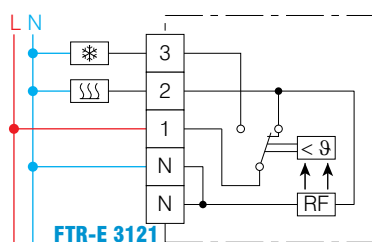

Uitvoering met bimetaal

Instelbereik	-20 tot +30 °C
Nominale bedrijfsspanning	230 V AC 50 tot 60 Hz
Schakelvermogen van contact	functie verwarmen (klemmen 1-2) : 6 A/230 V AC cos φ = 1; 4 A/230 V AC cos φ = 0,6 functie ventileren (klemmen 1-3) : 5 A/230 V AC cos φ = 1; 2 A/230 V AC cos φ = 0,6
Contact	1 wisselcontact
Differentiaal	1 K met anticipatieweerstand, 3 K zonder anticipatieweerstand
Anticipatieweerstand	aangesloten op klem 4
Beschermingsgraad	IP65
Montage	wandmontage
Aansluiting	met schroefklemmen
Gewicht	420 g