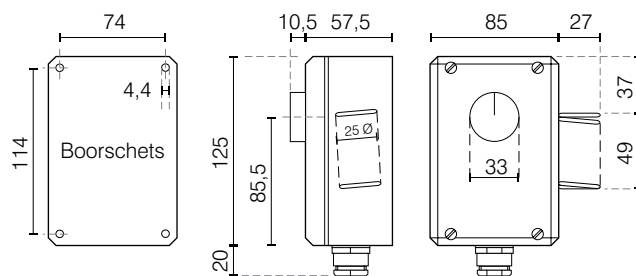

## Uitvoeringen met capillair, instelling met knop

Instelbereik	0 tot 40 °C
Maximum bedrijfsspanning	230 V AC 50 Hz
Schakelvermogen van contacten	16 A cos φ = 1; 4 A cos φ = 0,6
Contact	1 wisselcontact
Temperatuurbereik	-20 tot +50 °C
Differentiaal	1,5 K
Instelling	extern voor 87215.1207.100 intern voor 87215.1208.100
Beschermingsgraad	IP54
Montage	wandmontage
Aansluiting	schroefklemmen
Gewicht	350 g

## Uitvoering met bimetaal

Instelbereik	-20 tot +30 °C
Nominale bedrijfsspanning	230 V AC 50 tot 60 Hz
Schakelvermogen van contact	functie verwarmen (klemmen 1-2) : 6 A/230 V AC cos φ = 1; 4 A/230 V AC cos φ = 0,6 functie ventileren (klemmen 1-3) : 5 A/230 V AC cos φ = 1; 2 A/230 V AC cos φ = 0,6
Contact	1 wisselcontact
Differentiaal	1 K met anticipatieweerstand, 3 K zonder anticipatieweerstand
Anticipatieweerstand	aangesloten op klem 4
Beschermingsgraad	IP65
Montage	wandmontage
Aansluiting	met schroefklemmen
Gewicht	420 g

### Elektronische uitvoeringen

Instelbereik	0524.60.140.510 : 5 tot 35 °C, externe instelling 0524.60.141.410 : -15 tot +15 °C, externe instelling 0524.61.140.510 : 5 tot 35 °C, interne instelling 0524.61.141.410 : -15 tot +15 °C, interne instelling
Voedingsspanning	230 V AC 50 Hz
Spanningstolerantie	+6 tot -15 %
Schakelvermogen van contact	10 A/250 V AC $\cos \varphi = 1$ ; 4 A/250 V AC $\cos \varphi = 0,6$
Contact	1 wisselcontact (potentialvrij indien brug 2-3 verwijderd)
Differentiaal	0,5 K
Beschermingsgraad	IP54
Montage	wandmontage
Signaallamp	functie verwarmen (contact 3-4 gesloten)
Temperatuurvoeler	NTC lineair
Aansluiting	met schroefklemmen
Gewicht	250 g

### Afmetingen