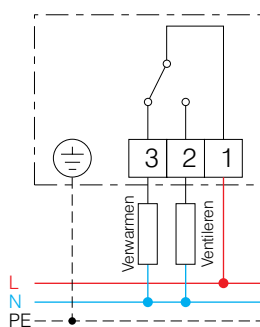

## Uitvoeringen met capillair, instelling met knop

Instelbereik	0 tot 40 °C
Maximum bedrijfsspanning	230 V AC 50 Hz
Schakelvermogen van contacten	16 A cos φ = 1; 4 A cos φ = 0,6
Contact	1 wisselcontact
Temperatuurbereik	-20 tot +50 °C
Differentiaal	1,5 K
Instelling	extern voor 87215.1207.100 intern voor 87215.1208.100
Beschermingsgraad	IP54
Montage	wandmontage
Aansluiting	schroefklemmen
Gewicht	350 g

### Elektronische uitvoeringen

Instelbereik	0524.60.140.510 : 5 tot 35 °C, externe instelling 0524.60.141.410 : -15 tot +15 °C, externe instelling 0524.61.140.510 : 5 tot 35 °C, interne instelling 0524.61.141.410 : -15 tot +15 °C, interne instelling
Voedingsspanning	230 V AC 50 Hz
Spanningstolerantie	+6 tot -15 %
Schakelvermogen van contact	10 A/250 V AC $\cos \varphi = 1$ ; 4 A/250 V AC $\cos \varphi = 0,6$
Contact	1 wisselcontact (potentialvrij indien brug 2-3 verwijderd)
Differentiaal	0,5 K
Beschermingsgraad	IP54
Montage	wandmontage
Signaallamp	functie verwarmen (contact 3-4 gesloten)
Temperatuurvoeler	NTC lineair
Aansluiting	met schroefklemmen
Gewicht	250 g

### Afmetingen