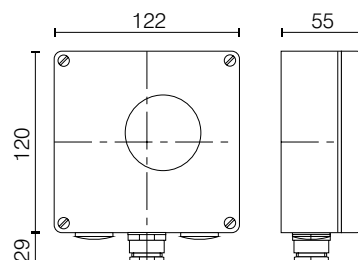

Uitvoering met bimetaal

Instelbereik	-20 tot +30 °C
Nominale bedrijfsspanning	230 V AC 50 tot 60 Hz
Schakelvermogen van contact	functie verwarmen (klemmen 1-2) : 6 A/230 V AC cos φ = 1; 4 A/230 V AC cos φ = 0,6 functie ventileren (klemmen 1-3) : 5 A/230 V AC cos φ = 1; 2 A/230 V AC cos φ = 0,6
Contact	1 wisselcontact
Differentiaal	1 K met anticipatieweerstand, 3 K zonder anticipatieweerstand
Anticipatieweerstand	aangesloten op klem 4
Beschermingsgraad	IP65
Montage	wandmontage
Aansluiting	met schroefklemmen
Gewicht	420 g