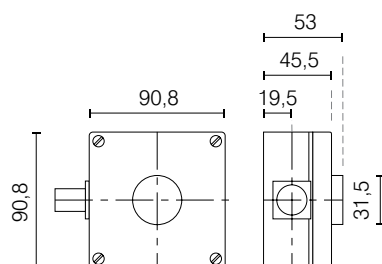

### Elektronische uitvoeringen

Instelbereik	0524.60.140.510 : 5 tot 35 °C, externe instelling 0524.60.141.410 : -15 tot +15 °C, externe instelling 0524.61.140.510 : 5 tot 35 °C, interne instelling 0524.61.141.410 : -15 tot +15 °C, interne instelling
Voedingsspanning	230 V AC 50 Hz
Spanningstolerantie	+6 tot -15 %
Schakelvermogen van contact	10 A/250 V AC $\cos \varphi = 1$ ; 4 A/250 V AC $\cos \varphi = 0,6$
Contact	1 wisselcontact (potentialvrij indien brug 2-3 verwijderd)
Differentiaal	0,5 K
Beschermingsgraad	IP54
Montage	wandmontage
Signaallamp	functie verwarmen (contact 3-4 gesloten)
Temperatuurvoeler	NTC lineair
Aansluiting	met schroefklemmen
Gewicht	250 g

### Afmetingen