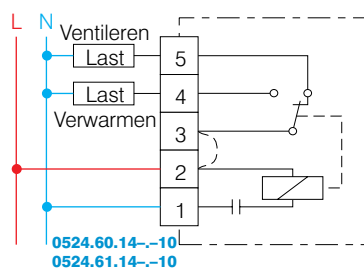

## Uitvoering met bimetaal

Instelbereik	-20 tot +30 °C
Nominale bedrijfsspanning	230 V AC 50 tot 60 Hz
Schakelvermogen van contact	functie verwarmen (klemmen 1-2) : 6 A/230 V AC cos φ = 1; 4 A/230 V AC cos φ = 0,6 functie ventileren (klemmen 1-3) : 5 A/230 V AC cos φ = 1; 2 A/230 V AC cos φ = 0,6
Contact	1 wisselcontact
Differentiaal	1 K met anticipatieweerstand, 3 K zonder anticipatieweerstand
Anticipatieweerstand	aangesloten op klem 4
Beschermingsgraad	IP65
Montage	wandmontage
Aansluiting	met schroefklemmen
Gewicht	420 g

### Elektronische uitvoeringen

Instelbereik	0524.60.140.510 : 5 tot 35 °C, externe instelling 0524.60.141.410 : -15 tot +15 °C, externe instelling 0524.61.140.510 : 5 tot 35 °C, interne instelling 0524.61.141.410 : -15 tot +15 °C, interne instelling
Voedingsspanning	230 V AC 50 Hz
Spanningstolerantie	+6 tot -15 %
Schakelvermogen van contact	10 A/250 V AC $\cos \varphi = 1$ ; 4 A/250 V AC $\cos \varphi = 0,6$
Contact	1 wisselcontact (potentialvrij indien brug 2-3 verwijderd)
Differentiaal	0,5 K
Beschermingsgraad	IP54
Montage	wandmontage
Signaallamp	functie verwarmen (contact 3-4 gesloten)
Temperatuurvoeler	NTC lineair
Aansluiting	met schroefklemmen
Gewicht	250 g