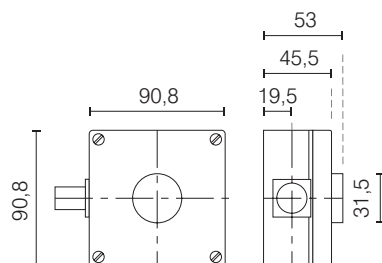

0524.60

0524.61

Elektronische uitvoeringen

Instelbereik	0524.60.140.510 : 5 tot 35 °C, externe instelling 0524.60.141.410 : -15 tot +15 °C, externe instelling 0524.61.140.510 : 5 tot 35 °C, interne instelling 0524.61.141.410 : -15 tot +15 °C, interne instelling
Voedingsspanning	230 V AC 50 Hz
Spanningstolerantie	+6 tot -15 %
Schakelvermogen van contact	10 A/250 V AC $\cos \varphi = 1$; 4 A/250 V AC $\cos \varphi = 0,6$
Contact	1 wisselcontact (potentiaalvrij indien brug 2-3 verwijderd)
Differentiaal	0,5 K
Beschermingsgraad	IP 54
Montage	wandmontage
Signaallamp	functie verwarmen (contact 3-4 gesloten)
Temperatuurvoeler	NTC lineair
Aansluiting	met schroefklemmen
Gewicht	250 g

Afmetingen

BESTELREFERENTIES

0524.60.140.510	elektronisch, 5 tot 35 °C, externe instelling
0524.60.141.410	elektronisch, -15 tot +15 °C, externe instelling
0524.61.140.510	elektronisch, 5 tot 35 °C, interne instelling
0524.61.141.410	elektronisch, -15 tot +15 °C, interne instelling
87215.1207.100	capillair, externe instelling
87215.1208.100	capillair, interne instelling
FTR-E 3121	bimetaal
OPTIE	
87215.1200.000	beschermrooster voor capillair