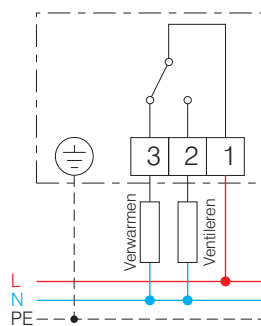

Toebehoren : beschermrooster voor capillair, ref. **87215.1200.000**.

Uitvoering met bimetaal

Instelbereik	-20 tot +30 °C
Nominale bedrijfsspanning	230 V AC 50 tot 60 Hz
Schakelvermogen van contact	functie verwarmen (klemmen 1-2): 6 A/230 V AC cos φ = 1; 4 A/230 V AC cos φ = 0,6 functie ventileren (klemmen 1-3): 5 A/230 V AC cos φ = 1; 2 A/230 V AC cos φ = 0,6
Contact	1 wisselcontact
Differentiaal	1 K met anticipatieweerstand, 3 K zonder anticipatieweerstand
Anticipatieweerstand	aangesloten op klem 4
Beschermingsgraad	IP 65
Montage	wandmontage
Aansluiting	met schroefklemmen
Gewicht	420 g

0524.60

0524.61

Elektronische uitvoeringen

Instelbereik	0524.60.140.510 : 5 tot 35 °C, externe instelling 0524.60.141.410 : -15 tot +15 °C, externe instelling 0524.61.140.510 : 5 tot 35 °C, interne instelling 0524.61.141.410 : -15 tot +15 °C, interne instelling
Voedingsspanning	230 V AC 50 Hz
Spanningstolerantie	+6 tot -15 %
Schakelvermogen van contact	10 A/250 V AC $\cos \varphi = 1$; 4 A/250 V AC $\cos \varphi = 0,6$
Contact	1 wisselcontact (potentiaalvrij indien brug 2-3 verwijderd)
Differentiaal	0,5 K
Beschermingsgraad	IP 54
Montage	wandmontage
Signaallamp	functie verwarmen (contact 3-4 gesloten)
Temperatuurvoeler	NTC lineair
Aansluiting	met schroefklemmen
Gewicht	250 g

Afmetingen

BESTELREFERENTIES

0524.60.140.510	elektronisch, 5 tot 35 °C, externe instelling
0524.60.141.410	elektronisch, -15 tot +15 °C, externe instelling
0524.61.140.510	elektronisch, 5 tot 35 °C, interne instelling
0524.61.141.410	elektronisch, -15 tot +15 °C, interne instelling
87215.1207.100	capillair, externe instelling
87215.1208.100	capillair, interne instelling
FTR-E 3121	bimetaal
OPTIE	
87215.1200.000	beschermrooster voor capillair