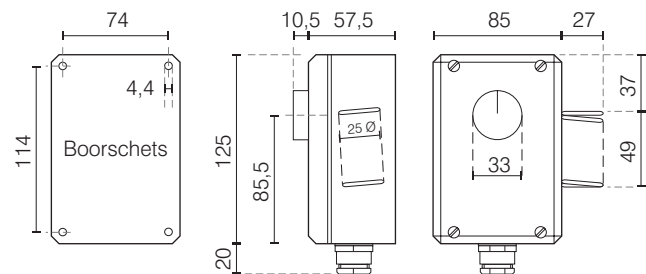

Toebehoren : beschermrooster voor capillair, ref. **87215.1200.000**.

Uitvoering met bimetaal

Instelbereik	-20 tot +30 °C
Nominale bedrijfsspanning	230 V AC 50 tot 60 Hz
Schakelvermogen van contact	functie verwarmen (klemmen 1-2): 6 A/230 V AC cos φ = 1; 4 A/230 V AC cos φ = 0,6 functie ventileren (klemmen 1-3): 5 A/230 V AC cos φ = 1; 2 A/230 V AC cos φ = 0,6
Contact	1 wisselcontact
Differentiaal	1 K met anticipatieweerstand, 3 K zonder anticipatieweerstand
Anticipatieweerstand	aangesloten op klem 4
Beschermingsgraad	IP 65
Montage	wandmontage
Aansluiting	met schroefklemmen
Gewicht	420 g

0524.60

0524.61

Elektronische uitvoeringen

Instelbereik	0524.60.140.510 : 5 tot 35 °C, externe instelling 0524.60.141.410 : -15 tot +15 °C, externe instelling 0524.61.140.510 : 5 tot 35 °C, interne instelling 0524.61.141.410 : -15 tot +15 °C, interne instelling
Voedingsspanning	230 V AC 50 Hz
Spanningstolerantie	+6 tot -15 %
Schakelvermogen van contact	10 A/250 V AC $\cos \varphi = 1$; 4 A/250 V AC $\cos \varphi = 0,6$
Contact	1 wisselcontact (potentiaalvrij indien brug 2-3 verwijderd)
Differentiaal	0,5 K
Beschermingsgraad	IP 54
Montage	wandmontage
Signaallamp	functie verwarmen (contact 3-4 gesloten)
Temperatuurvoeler	NTC lineair
Aansluiting	met schroefklemmen
Gewicht	250 g

Afmetingen

BESTELREFERENTIES

0524.60.140.510	elektronisch, 5 tot 35 °C, externe instelling
0524.60.141.410	elektronisch, -15 tot +15 °C, externe instelling
0524.61.140.510	elektronisch, 5 tot 35 °C, interne instelling
0524.61.141.410	elektronisch, -15 tot +15 °C, interne instelling
87215.1207.100	capillair, externe instelling
87215.1208.100	capillair, interne instelling
FTR-E 3121	bimetaal
OPTIE	
87215.1200.000	beschermrooster voor capillair