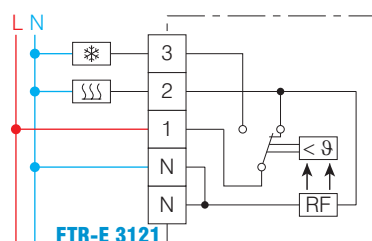

Thermostaten voor verwarming en ventilatie in magazijnen, kelders, serres, stallen, garages, enz.

1

87215.1207.100

87215.1208.100

FTR-E 3121

Uitvoeringen met capillair, instelling met knop

Instelbereik	0 tot 40 °C
Maximum bedrijfsspanning	230 V AC 50 Hz
Schakelvermogen van contacten	16 A cos φ = 1; 4 A cos φ = 0,6
Contact	1 wisselcontact
Temperatuurbereik	-20 tot +50 °C
Differentiaal	1,5 K
Instelling	extern voor 87215.1207.100 intern voor 87215.1208.100
Beschermingsgraad	IP 54
Montage	wandmontage
Aansluiting	schroefklemmen
Gewicht	350 g

Toebehoren : beschermrooster voor capillair, ref. **87215.1200.000**.

Uitvoering met bimetaal

Instelbereik	-20 tot +30 °C
Nominale bedrijfsspanning	230 V AC 50 tot 60 Hz
Schakelvermogen van contact	functie verwarmen (klemmen 1-2): 6 A/230 V AC cos φ = 1; 4 A/230 V AC cos φ = 0,6 functie ventileren (klemmen 1-3): 5 A/230 V AC cos φ = 1; 2 A/230 V AC cos φ = 0,6
Contact	1 wisselcontact
Differentiaal	1 K met anticipatieweerstand, 3 K zonder anticipatieweerstand
Anticipatieweerstand	aangesloten op klem 4
Beschermingsgraad	IP 65
Montage	wandmontage
Aansluiting	met schroefklemmen
Gewicht	420 g

0524.60

0524.61

Elektronische uitvoeringen

Instelbereik	0524.60.140.510 : 5 tot 35 °C, externe instelling 0524.60.141.410 : -15 tot +15 °C, externe instelling 0524.61.140.510 : 5 tot 35 °C, interne instelling 0524.61.141.410 : -15 tot +15 °C, interne instelling
Voedingsspanning	230 V AC 50 Hz
Spanningstolerantie	+6 tot -15 %
Schakelvermogen van contact	10 A/250 V AC $\cos \varphi = 1$; 4 A/250 V AC $\cos \varphi = 0,6$
Contact	1 wisselcontact (potentiaalvrij indien brug 2-3 verwijderd)
Differentiaal	0,5 K
Beschermingsgraad	IP 54
Montage	wandmontage
Signaallamp	functie verwarmen (contact 3-4 gesloten)
Temperatuurvoeler	NTC lineair
Aansluiting	met schroefklemmen
Gewicht	250 g