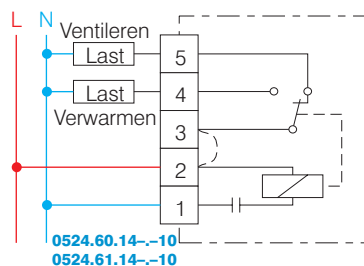

Toebehoren : beschermrooster voor capillair, ref. **87215.1200.000**.

Uitvoering met bimetaal

Instelbereik	-20 tot +30 °C
Nominale bedrijfsspanning	230 V AC 50 tot 60 Hz
Schakelvermogen van contact	functie verwarmen (klemmen 1-2): 6 A/230 V AC cos φ = 1; 4 A/230 V AC cos φ = 0,6 functie ventileren (klemmen 1-3): 5 A/230 V AC cos φ = 1; 2 A/230 V AC cos φ = 0,6
Contact	1 wisselcontact
Differentiaal	1 K met anticipatieweerstand, 3 K zonder anticipatieweerstand
Anticipatieweerstand	aangesloten op klem 4
Beschermingsgraad	IP 65
Montage	wandmontage
Aansluiting	met schroefklemmen
Gewicht	420 g

0524.60

0524.61

Elektronische uitvoeringen

Instelbereik	0524.60.140.510 : 5 tot 35 °C, externe instelling 0524.60.141.410 : -15 tot +15 °C, externe instelling 0524.61.140.510 : 5 tot 35 °C, interne instelling 0524.61.141.410 : -15 tot +15 °C, interne instelling
Voedingsspanning	230 V AC 50 Hz
Spanningstolerantie	+6 tot -15 %
Schakelvermogen van contact	10 A/250 V AC $\cos \varphi = 1$; 4 A/250 V AC $\cos \varphi = 0,6$
Contact	1 wisselcontact (potentiaalvrij indien brug 2-3 verwijderd)
Differentiaal	0,5 K
Beschermingsgraad	IP 54
Montage	wandmontage
Signaallamp	functie verwarmen (contact 3-4 gesloten)
Temperatuurvoeler	NTC lineair
Aansluiting	met schroefklemmen
Gewicht	250 g

Afmetingen

BESTELREFERENTIES

0524.60.140.510	elektronisch, 5 tot 35 °C, externe instelling
0524.60.141.410	elektronisch, -15 tot +15 °C, externe instelling
0524.61.140.510	elektronisch, 5 tot 35 °C, interne instelling
0524.61.141.410	elektronisch, -15 tot +15 °C, interne instelling
87215.1207.100	capillair, externe instelling
87215.1208.100	capillair, interne instelling
FTR-E 3121	bimetaal
OPTIE	
87215.1200.000	beschermrooster voor capillair