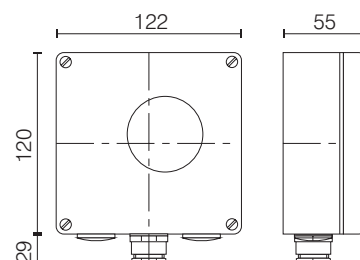

Toebehoren : beschermrooster voor capillair, ref. **87215.1200.000**.

Uitvoering met bimetaal

Instelbereik	-20 tot +30 °C
Nominale bedrijfsspanning	230 V AC 50 tot 60 Hz
Schakelvermogen van contact	functie verwarmen (klemmen 1-2): 6 A/230 V AC cos φ = 1; 4 A/230 V AC cos φ = 0,6 functie ventileren (klemmen 1-3): 5 A/230 V AC cos φ = 1; 2 A/230 V AC cos φ = 0,6
Contact	1 wisselcontact
Differentiaal	1 K met anticipatieweerstand, 3 K zonder anticipatieweerstand
Anticipatieweerstand	aangesloten op klem 4
Beschermingsgraad	IP 65
Montage	wandmontage
Aansluiting	met schroefklemmen
Gewicht	420 g

0524.60

0524.61

Elektronische uitvoeringen

Instelbereik	0524.60.140.510 : 5 tot 35 °C, externe instelling 0524.60.141.410 : -15 tot +15 °C, externe instelling 0524.61.140.510 : 5 tot 35 °C, interne instelling 0524.61.141.410 : -15 tot +15 °C, interne instelling
Voedingsspanning	230 V AC 50 Hz
Spanningstolerantie	+6 tot -15 %
Schakelvermogen van contact	10 A/250 V AC $\cos \varphi = 1$; 4 A/250 V AC $\cos \varphi = 0,6$
Contact	1 wisselcontact (potentiaalvrij indien brug 2-3 verwijderd)
Differentiaal	0,5 K
Beschermingsgraad	IP 54
Montage	wandmontage
Signaallamp	functie verwarmen (contact 3-4 gesloten)
Temperatuurvoeler	NTC lineair
Aansluiting	met schroefklemmen
Gewicht	250 g

Afmetingen

BESTELREFERENTIES

0524.60.140.510	elektronisch, 5 tot 35 °C, externe instelling
0524.60.141.410	elektronisch, -15 tot +15 °C, externe instelling
0524.61.140.510	elektronisch, 5 tot 35 °C, interne instelling
0524.61.141.410	elektronisch, -15 tot +15 °C, interne instelling
87215.1207.100	capillair, externe instelling
87215.1208.100	capillair, interne instelling
FTR-E 3121	bimetaal
OPTIE	
87215.1200.000	beschermrooster voor capillair