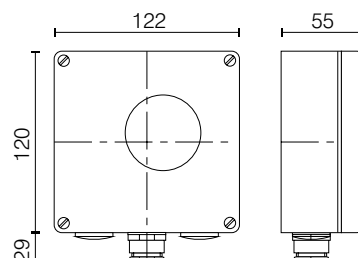

Uitvoering met bimetaal

Instelbereik	-20 tot +30 °C
Nominale bedrijfsspanning	230 V AC 50 tot 60 Hz
Schakelvermogen van contact	functie verwarmen (klemmen 1-2) : 6 A/230 V AC cos φ = 1; 4 A/230 V AC cos φ = 0,6 functie ventileren (klemmen 1-3) : 5 A/230 V AC cos φ = 1; 2 A/230 V AC cos φ = 0,6
Contact	1 wisselcontact
Differentiaal	1 K met anticipatieweerstand, 3 K zonder anticipatieweerstand
Anticipatieweerstand	aangesloten op klem 4
Beschermingsgraad	IP65
Montage	wandmontage
Aansluiting	met schroefklemmen
Gewicht	420 g