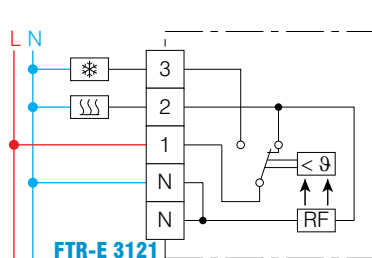

Uitvoering met bimetaal

Instelbereik	-20 tot +30 °C
Nominale bedrijfsspanning	230 V AC 50 tot 60 Hz
Schakelvermogen van contact	functie verwarmen (klemmen 1-2) : 6 A/230 V AC cos φ = 1; 4 A/230 V AC cos φ = 0,6 functie ventileren (klemmen 1-3) : 5 A/230 V AC cos φ = 1; 2 A/230 V AC cos φ = 0,6
Contact	1 wisselcontact
Differentiaal	1 K met anticipatieweerstand, 3 K zonder anticipatieweerstand
Anticipatieweerstand	aangesloten op klem 4
Beschermingsgraad	IP65
Montage	wandmontage
Aansluiting	met schroefklemmen
Gewicht	420 g