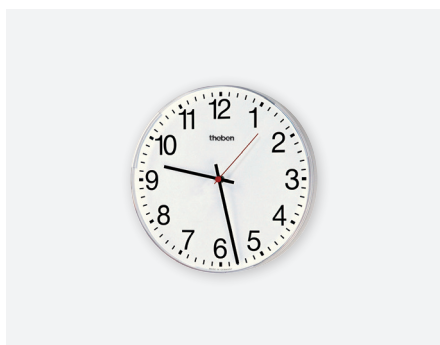

Horloge KNX

OSIRIA 220 AR KNX

OSIRIA 220 AR KNX

Description

- Horloge intérieure KNX, ronde, monoface
- Aiguilles noires pour l'affichage des heures et des minutes, trotteuse rouge
- Cadran métallique blanc avec chiffres arabes noirs
- Boîtier en plastique résistant aux chocs
- Bord satiné
- Plexiglas antichoc plat
- Diamètre du cadran : 250 mm.

Caractéristiques techniques

Tension de service KNX	Tension du bus, ≤12 mA
Matériau du boîtier	Boîtier en plastique
Type de chiffres	Chiffres arabes
Réserve de mémoire	10 jours
Type de raccordement	Borne de BUS KNX
Dimensions du cadran	Ø 250 mm
Température ambiante	-5 °C à 45 °C

Réf. de commande	N° fournisseur	Ø du cadran	Type de chiffres	Matériau du boîtier
OSIRIA 220 AR KNX	5009200	Ø 250 mm	Arabes	Plastique
Variantes				
OSIRIA 230 AR KNX	5009210	Ø 300 mm	Arabes	Plastique
OSIRIA 230 SR KNX	5009211	Ø 300 mm	Bâtons	Plastique
OSIRIA 240 AR KNX	5009230	Ø 400 mm	Arabes	Plastique
OSIRIA 240 SR KNX	5009231	Ø 400 mm	Bâtons	Plastique
OSIRIA 241 AR KNX	5009240	Ø 400 mm	Arabes	Métallique (argent)
OSIRIA 241 BR KNX	5009241	Ø 400 mm	Bâtons	Métallique (argent)
OSIRIA 242 AR KNX	5009250	Ø 400 mm	Arabes	Métallique (blanc)
OSIRIA 242 SR KNX	5009251	Ø 400 mm	Bâtons	Métallique (blanc)
OSIRIA 251 BQ KNX	5009252	400 x 400 mm	Bâtons	Métallique (blanc)
OSIRIA 232 BQ KNX	5009223	250 x 250 mm	Bâtons	Acier inoxydable