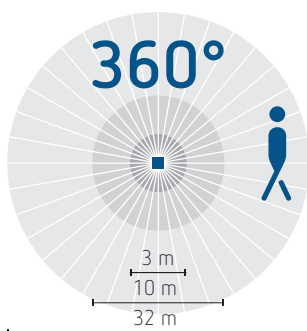

Bewegingsmelder voor buiten theLuxa S360 WH

theLuxa S360 WH

3 potentiometers voor het instellen van de lichtsterkte, de nalooptijd en de gevoeligheid

- Bewegingsmelder voor buiten (IP66) of binnen
- Automatische lichtsturing afhankelijk van beweging en lichtsterkte
- Geschikt voor ingangen, garages, tuinen, gangen, parken, enz.
- Detectiebereik van 360° tot Ø 32 m
- Beperking van het detectiebereik door meegeleverde segmenten mogelijk
- Draaibare sensorkop: ± 90° horizontaal, 45° omlaag en 90° omhoog
- Vooraf ingestelde fabrieksinstellingen voor directe ingebruikname
- 3 potentiometers voor het instellen van de lichtsterkte, de nalooptijd en de gevoeligheid (mogelijke vermindering van de gevoeligheid door het detectiegebied te beperken)
- Menglichtmeting geschikt voor fluorescentielampen (FL/PL/ESL), halogeen- / gloeilampen en leds (geschikt voor elk type verlichting)
- Nuldoorgangsschakeling van de spanning om het contact te beschermen in geval van hoge en/of capacatieve belasting
- Inleerfunctie van de actuele lichtsterkte mogelijk
- Impulsfunctie
- Testfunctie ter controle van het detectiebereik
- Wand- en plafondmontage
- Adapter voor binnen- of buitenhoekmontage meegeleverd
- Montage op inbouwdoos mogelijk (60 mm).

Detectiebereik

Montage- hoogte	Dwars- verplaatsing 	Frontale verplaatsing 
2 m	15 m	4 m
2,5 m	16 m	5 m
3 m	16 m	5 m
3,5 m	10 m	5 m
4 m	8 m	3 m

Lichte achterwaartse detectie om dode hoeken te vermijden

Technische gegevens

Aansluitschema

Een NG-drukknop kan een inschakeling van 40 seconden of van de ingestelde tijd veroorzaken.

Afmetingen

Bestelref.	Leveranciersnr.	EAN	Beschrijving
theLuxa S360 WH	1010510	4003468100264	bewegingsmelder
Toebehoren			
theLuxa S BK 9070903	9070902	4003468900277	adapter voor hoekmontage
theLuxa S BK 9070907	9070906	4003468900338	afstandsraam