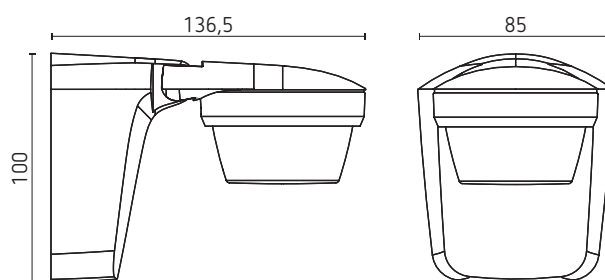

Bewegingsmelder theLuxa S360 WH

theLuxa S WH 9070902, witte adapter voor binnen- of buitenhoekmontage, meegeleverd

theLuxa S WH 9070906, wit afstandsraam voor de doorgang van zij- of bovenkabels, montage tussen de sokkel en de detector.

Aansluitschema

Een NG-drukknop kan een inschakeling van 40 seconden of van de ingestelde tijd veroorzaken.

Afmetingen

Bestelref.	Leveranciersnr.	EAN	Beschrijving
theLuxa S360 WH	1010510	4003468100264	bewegingsmelder
Toebehoren			
theLuxa S BK 9070903	9070902	4003468900277	adapter voor hoekmontage
theLuxa S BK 9070907	9070906	4003468900338	afstandsraam