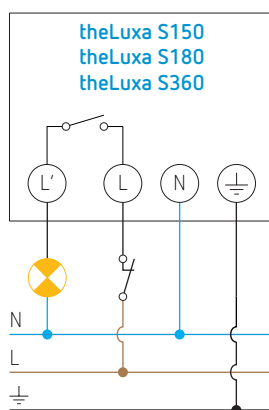

Bewegingsmelder theLuxa S360 WH

theLuxa S WH 9070902, witte adapter voor binnen- of buitenhoekmontage, meegeleverd

theLuxa S WH 9070906, wit afstandsraam voor de doorgang van zij- of bovenkabels, montage tussen de sokkel en de detector.

Aansluitschema

Een NG-drukknop kan een inschakeling van 40 seconden of van de ingestelde tijd veroorzaken.

Afmetingen

Bestelref.	Leveranciersnr.	EAN	Beschrijving
theLuxa S360 WH	1010510	4003468100264	bewegingsmelder
Toebehoren			
theLuxa S BK 9070903	9070902	4003468900277	adapter voor hoekmontage
theLuxa S BK 9070907	9070906	4003468900338	afstandsraam