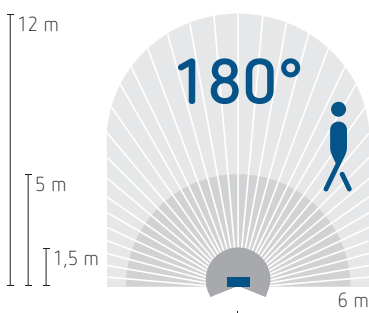

# Bewegingsmelder voor buiten theLuxa S180 BK

theLuxa S180 BK

2 potentiometers onder de detector voor het instellen van de lichtsterkte en de nalooptijd

- Bewegingsmelder voor buiten (IP55) of binnen
- Automatische lichtsturing afhankelijk van beweging en lichtsterkte
- Geschikt voor ingangen, garages, tuinen, gangen, parken, enz.
- Detectiebereik van 180° tot 12 m
- Draaibare sensorkop : ± 90° horizontaal en 30° omlaag
- Vooraf ingestelde fabrieksinstellingen voor directe ingebruikname
- 2 potentiometers onder de detector voor het instellen van de lichtsterkte en de nalooptijd
- Menglichtmeting geschikt voor fluorescentielampen (FL/PL/ESL), halogeen- / gloeilampen en leds (geschikt voor elk type verlichting)
- Nuldoorgangsschakeling van de spanning om het contact te beschermen in geval van hoge en/of capacatieve belasting
- Inleerfunctie van de actuele lichtsterkte mogelijk
- Impulsfunctie
- Testfunctie ter controle van het detectiebereik
- Wandmontage
- Montage op inbouwdoos mogelijk (60 mm).

## Detectiebereik

Montage-hoogte	Dwars-verplaatsing	Frontale verplaatsing
2 m	9 m	3 m
2,5 m	12 m	5 m
3 m	12 m	5 m
3,5 m	12 m	5 m
4 m	9 m	3 m

Lichte achterwaartse detectie om dode hoeken te vermijden

Led	< 2 W: 50 W, > 2 W: 500 W
Beschermingsklasse	II
Beschermingsgraad	IP55 volgens EN 60529
Omgevingstemperatuur	-25 tot 45 °C
Behuizing	zwart