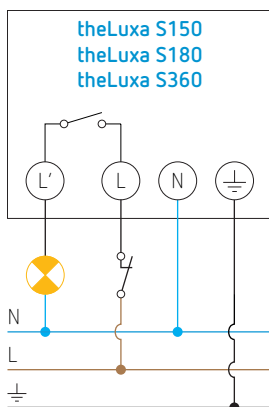

## Technische gegevens

Voedingsspanning	230 V AC, 50 Hz
Stand-by verbruik	~ 0,9 W
Schakeluitgang	1 lichtkanaal
Schakelvermogen	10 A/230 V AC (cos φ = 1); 6 A/230 V AC (cos φ = 0,6); 3 A/230 V AC (cos φ = 0,3)
Schakelvermogen min.	10 mA
Montage	wand
Montagehoogte	2 tot 4 m
Instelbereik lichtsterkte	5 tot 1 000 lx/∞, fabrieksinstelling : 15 lx
Nalooptijd licht	1 s (impuls) tot 20 min, fabrieksinstelling : 2 min
Gloei-/halogeenlampbelasting	2300 W
TL-lampen niet gecompenseerd	2300 VA
TL-lampen parallel gecompenseerd	1200 VA 120 µF
TL-lampen seriegecompenseerd	2300 VA
TL-lampen EVA	1000 W
Compacte TL-lampen	250 W
Inschakelstroom	max. 300 A / 200 µs

# Bewegingsmelder theLuxa S180 BK

theLuxa S BK 9070903, zwarte adapter voor binnen- of buitenhoekmontage

theLuxa S BK 9070907, zwart afstandsraam voor de doorgang van zij- of bovenkabels, montage tussen de sokkel en de detector

Led	< 2 W: 50 W, > 2 W: 500 W
Beschermingsklasse	II
Beschermingsgraad	IP55 volgens EN 60529
Omgevingstemperatuur	-25 tot 45 °C
Behuizing	zwart

## Aansluitschema

Een NG-drukknop kan een inschakeling van 40 seconden of van de ingestelde tijd veroorzaken.