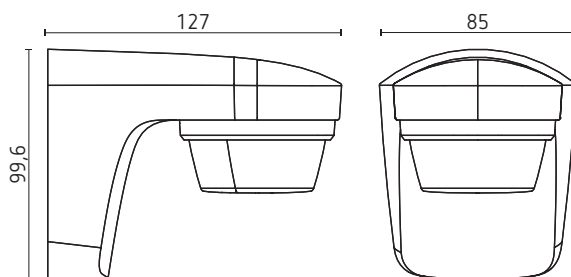

Afmetingen

Bestelref.	Leveranciersnr.	EAN	Beschrijving
theLuxa S180 BK	1010506	4003468100257	bewegingsmelder
Toebehoren			
theLuxa S BK 9070903	9070903	4003468900284	adapter voor hoekmontage
theLuxa S BK 9070907	9070907	4003468900345	afstandsraam