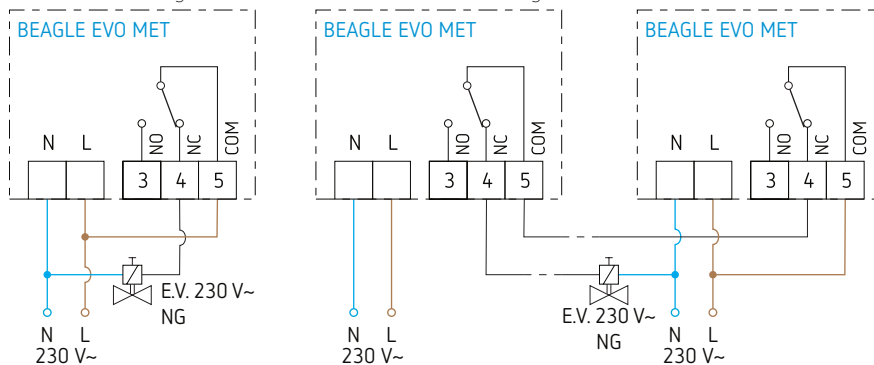

Aansluitschema's

Een of meerdere gasdetectoren met een 230 V NG-magneetventiel