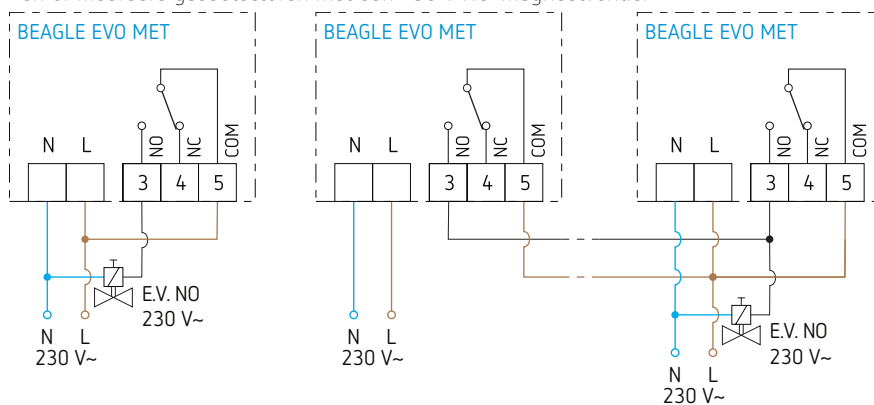

Een of meerdere gasdetectoren met een 230 V NO-magneetventiel