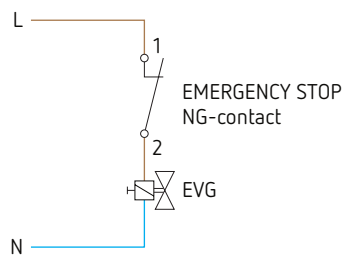

EMERGENCY STOP

- Noodstopfunctie
- 1 vuistslagknop drukknop

Kenmerken

Stuurspanning	120–600 V AC 50 Hz
Entrée de câble	1 découpe pour entrée de câble 0–14 mm, 2 préperçages pour presse-étoupe de câble Pg 13 et ISO M20 0–12 mm
Boîtier	behuizingsbasis: lichtgrijs (RAL 7035) deksel: geel (RAL 1021) materiaal: polycarbonaat
Reset	draaien om te ontgrendelen
Mechanische levensduur	300000 cycli
Bedrijfstemperatuur	-40 – +70 °C
Beschermingsgraad	IP66

Aansluitschema

Bestelref.	Leveranciersnr.	EAN	Beschrijving
EMERGENCY STOP	SCHXALK178E	9900000021443	noodstopknop