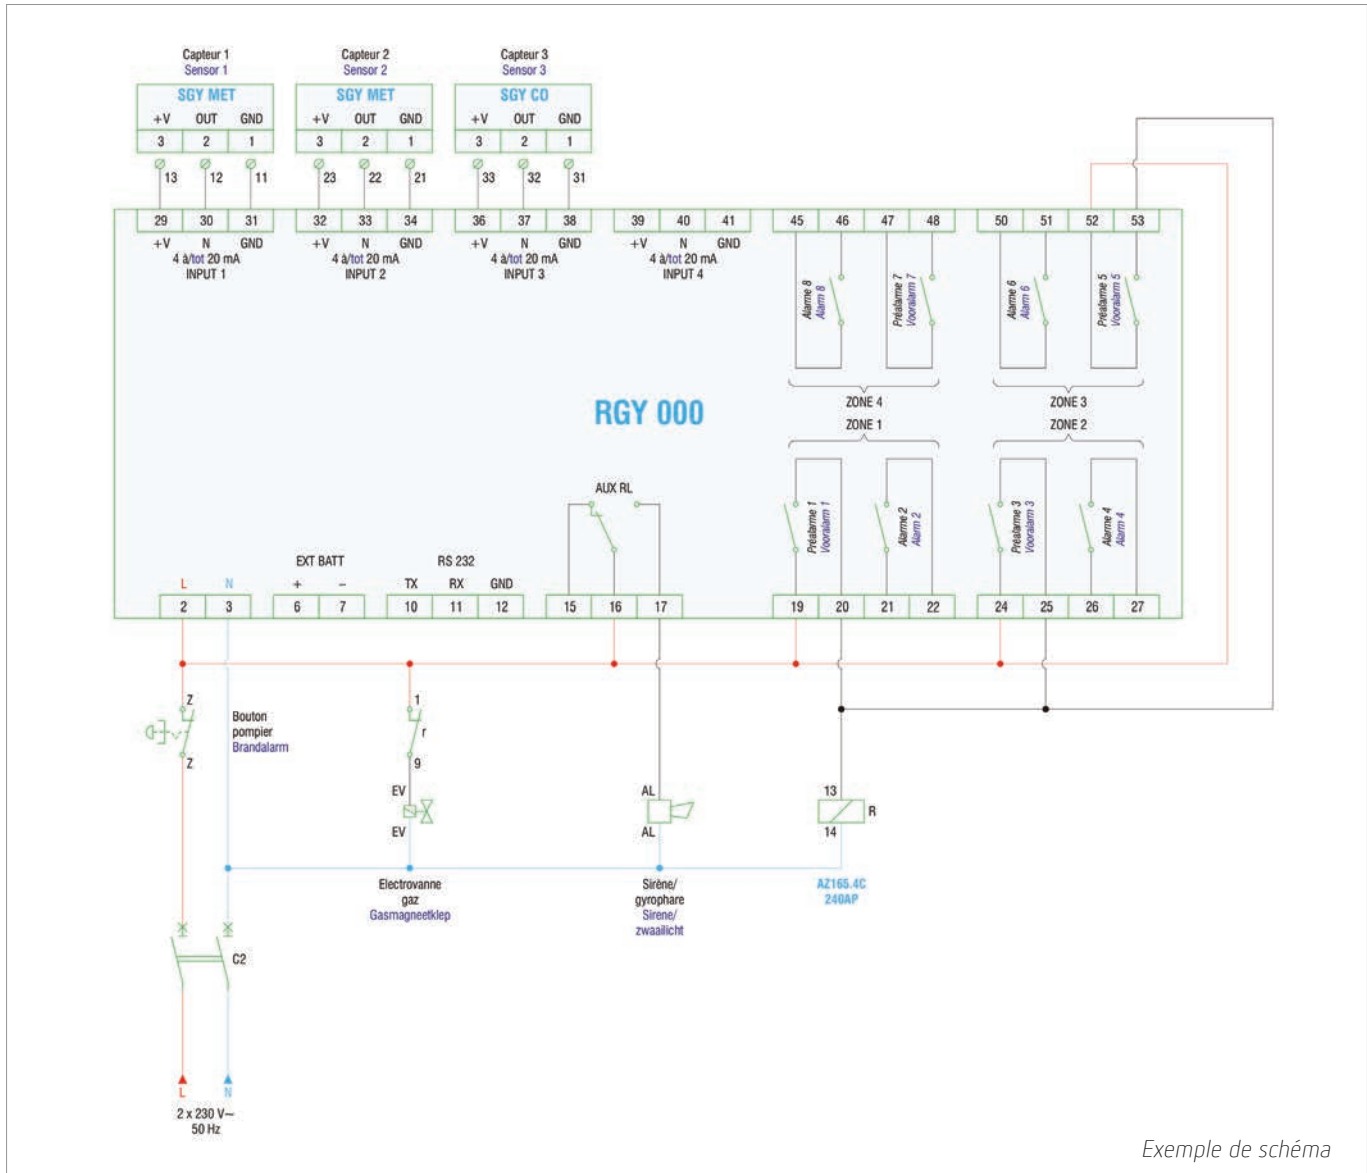

Exemple de schéma