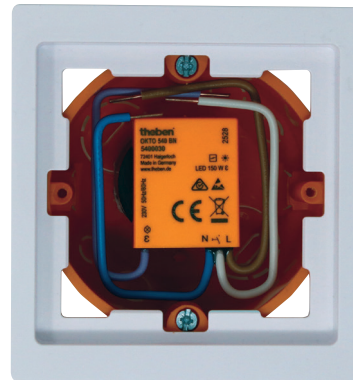

OKTO – al jarenlang beproefd in rijmontage. Nu ook voor inbouw

Met de OKTO 540 BN breidt Theben de beproefde OKTO-stroomstootschakelaarserie voor inbouw in een rij uit met een variant voor inbouw. De 4-draads stroomstootschakelaar met nulleider is ultracompact, geruisloos en geschikt voor vochtige ruimtes.

Theben – Tijd voor kwaliteit

Techniek in de kleinste ruimtes OKTO 540 BN

Stroomonderbreker inbouw

Past altijd, ook als de ruimte krap is

Dankzij zijn uiterst compacte vormgeving kan de OKTO 540 BN probleemloos in kleine en ondiepe inbouwdozen of zelfs direct in meubels en verlichtingsarmaturen worden ingebouwd.

Devolledigingegoten behuizing maakt de stroomonderbreker onderhoudsvrij en beschermt betrouwbaar tegen vocht, vuil en invloeden van dieren.

Monteren in plaats van schroeven: kabel erop, klaar

De voorgemonteerde aansluitkabels besparen kostbare tijd, voorkomen fouten en zorgen voor een snelle, veilige installatie.

Eenvoudig en praktisch OKTO S en OKTO ES

Stroomstootschakelaar voor DIN-rail

Elektronische stroomstootschakelaars OKTO

- Zacht voor de lampen dankzij nuldoorgangsschakeling voor hoog LED-schakelvermogen
- Bijzonder stille werking
- Potentiaalvrije multispansingang (OKTO ES12-UC)