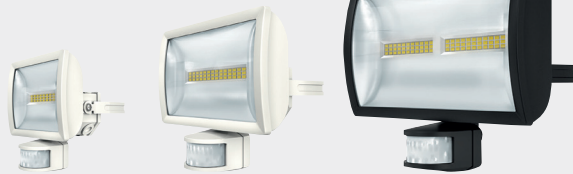

theLeda E20
20 W

theLeda E30
30 W

Overview

LED-stralers met bewegingsmelder

theLeda E (Economy)

theLeda E10
10 W