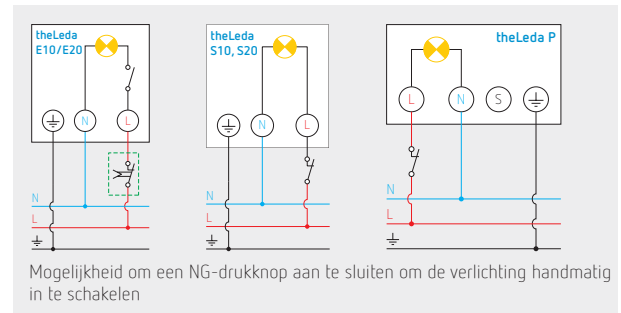

	theLeda E10 E20 E30			theLeda S10 S20		LUXA 102LED 32 W	theLeda P12 P24	
IP Beschermingsgraad	IP55							
Wandmontage	■	■	■	■	■	■	■	■
Detectiebereik	180° → 12 m			180° → 10 m		180° → 12 m	180° → 12 m	
Onderkruipbeveiliging				■	■	■	■	■
Draaibare sensorkop	■	■	■			■		
Beperking van de detectiezone	■	■	■	■	■	■	■	■
Slimme leerfunctie							■	■
Gebruiksvriendelijke afstandsbediening							■	■
Parallelschakeling							■	■
Manueel ON/OFF via drukknop (NG)	■	■	■	■	■		■	■
Uitbreidbaar via schakeluitgang				■		■		
Praktische testfunctie	■	■	■	■	■	■	■	■