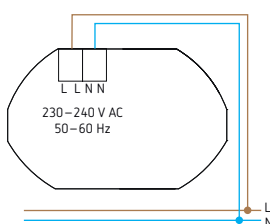

Technische gegevens

| | |
|--------------------|---------------------------|
| Bedrijfsspanning | 230–240 V AC |
| Stroomverbruik | 1,5 W |
| Radiofrequentie | 868,3 MHz, max. 10 mW |
| Zendvermogen | wifi 2,4 GHz, max. 110 mW |
| Montage | wandinbouw |
| Beschermingsklasse | III |
| Beschermingsgraad | IP40 |

Aansluitschema

| Bestelref. | Leveranciersnr. | EAN | Beschrijving |
|-------------------|-----------------|---------------|----------------------------------|
| LUXORliving IP-RF | 4800000 | 4003468480373 | Control center IP-RF LUXORliving |