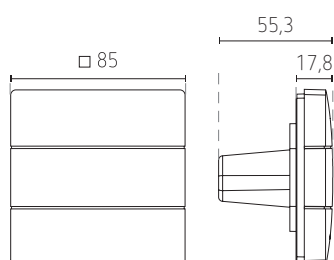

- Bedieningscentrale voor LUXORliving Smart Start en ruimteregelaar voor 30 functies
- WLAN-interface voor communicatie met de inbedrijfstellingssoftware LUXORplug en de bedieningsapp LUXORplay
- KNX-RF-interface voor de aansturing van de draadloze actoren of tastsensormodules van LUXORliving
- Het KNX draadloze systeem LUXORliving Smart Start heeft geen systeemapparaten zoals mediakoppelingen of stroomvoorziening in de verdeler nodig en vooral geen ETS.
- Tot 30 draadloze actoren of drukknopactormodules kunnen worden geïntegreerd
- Beschikbare functies : schakelen, dimmen (ook DALI), jaloeziesturing, ruimteklimaatregeling
- Geïntegreerde timer met astrofunctie
- Gecodeerde communicatie in het systeem (KNX Data Secure)
- Afstandsbediening optioneel mogelijk via de beveiligde Theben Cloud
- Mogelijkheid tot integratie met Amazon Alexa, Google Home en IFTTT via Theben Cloud

Technische gegevens

Bedrijfsspanning	230–240 V AC
Stroomverbruik	1,5 W
Radiofrequentie	868,3 MHz, max. 10 mW
Zendvermogen	wifi 2,4 GHz, max. 110 mW
Montage	wandinbouw
Beschermingsklasse	III
Beschermingsgraad	IP40