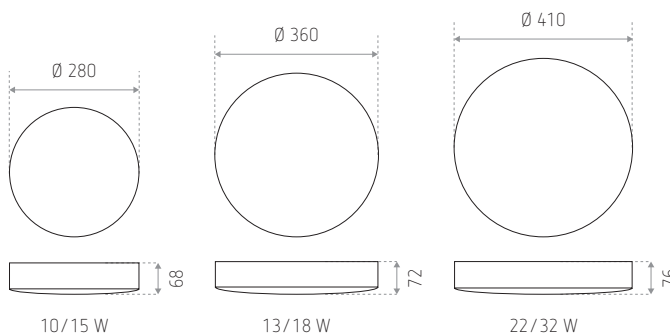

BACK-UP BATTERIJ

Li-ion 3,6 V 18.650-2.600 mAh

Autonomie: 3 uren

AFMETINGEN (MM)

BATTERIJ	VERMOGEN	AFWERKING	2.700 K	3.300 K	4.000 K	REFERENTIE(S)
☑	10 /15 W	Wit	1.070 /1.440 lm	1.200 /1.660 lm	1.170 /1.590 lm	IDTL810202BEK (LO RIVOLI 10-15W BAT WH)
		Zwart	1.070 /1.440 lm	1.200 /1.660 lm	1.170 /1.590 lm	IDTL810203NEK (LO RIVOLI 10-15W BAT BK)
	10 /15 W	Wit	1.070 /1.440 lm	1.200 /1.660 lm	1.170 /1.590 lm	IDTL810196BEK (LO RIVOLI 10-15W WH)
		Zwart	1.070 /1.440 lm	1.200 /1.660 lm	1.170 /1.590 lm	IDTL810197NEK (LO RIVOLI 10-15W BK)
-	13 /18 W	Wit	1.220 /1.670 lm	1.330 /1.860 lm	1.320 /1.790 lm	IDTL810198BEK (LO RIVOLI 13-18W WH)
		Zwart	1.220 /1.670 lm	1.330 /1.860 lm	1.320 /1.790 lm	IDTL810199NEK (LO RIVOLI 13-18W BK)
	22 /32 W	Wit	2.170 /3.010 lm	2.390 /3.360 lm	2.340 /3.240 lm	IDTL810200BEK (LO RIVOLI 22-32W WH)
		Zwart	2.170 /3.010 lm	2.390 /3.360 lm	2.340 /3.240 lm	IDTL810201NEK (LO RIVOLI 22-32W BK)