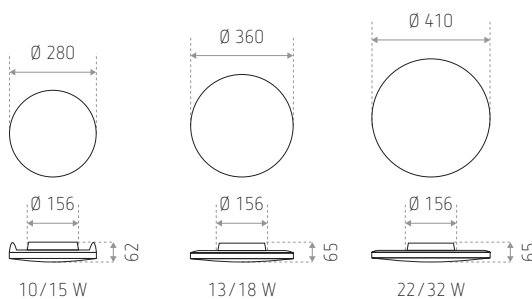

3 apparaten in 1: keuze uit wit en vermogen via een switch

AFMETINGEN (MM)

VERMOGEN	AFWERKING	2.700 K	3.300 K	4.000 K	REFERENTIE(S)
10 /15 W	Wit	1.070 /1.440 lm	1.200 /1.660 lm	1.170 /1.590 lm	IDTL813701BEK (LO SOFIA 10-15W WH)
	Zwart	1.070 /1.440 lm	1.200 /1.660 lm	1.170 /1.590 lm	IDTL810192NEK (LO SOFIA 10-15W BK)
13 /18 W	Wit	1.220 /1.670 lm	1.330 /1.860 lm	1.320 /1.790 lm	IDTL810194BEK (LO SOFIA 13-18W WH)
	Zwart	1.220 /1.670 lm	1.330 /1.860 lm	1.320 /1.790 lm	IDTL810195NEK (LO SOFIA 13-18W BK)
22 /32 W	Wit	2.170 /3.010 lm	2.390 /3.360 lm	2.340 /3.240 lm	IDTL813721BEK (LO SOFIA 22-32W WH)
	Zwart	2.170 /3.010 lm	2.390 /3.360 lm	2.340 /3.240 lm	IDTL810193NEK (LO SOFIA 22-32W BK)