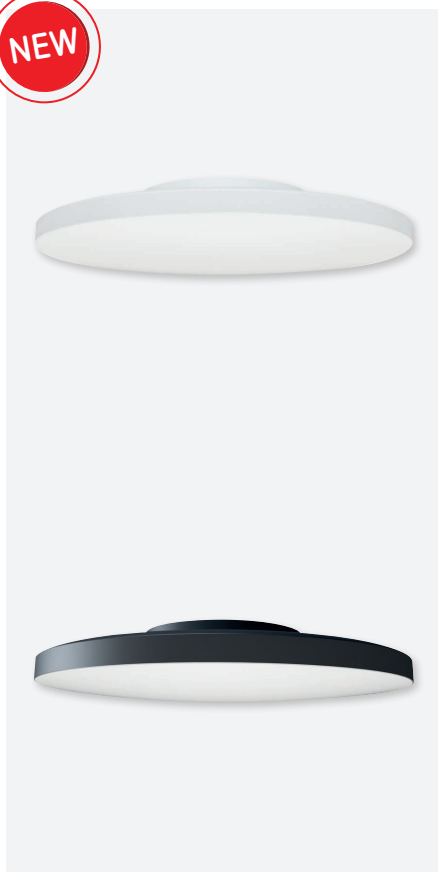

BINNEN
LED-PLAFONDLAMPEN

SOFIA

CCT LED-plafondlamp en dubbel vermogen

TECHNISCHE GEGEVENS

LED-LICHTBRON

Multi-vermogen: 10 /15 W, 13 /18 W of 22 /32 W

CCT: warm wit (2.700 K of 3.300 K) /natuurlijk wit (4.000 K)

L80 B50 50.000 uren

> 25.000 ON /OFF

VOEDING

230 V AC (niet dimbaar - geïntegreerde)

PRODUCT

Materiaal: PP

Afwerking: wit of zwart

Gloeidraadtest: 650°

3 apparaten in 1: keuze uit wit en vermogen via een switch

AFMETINGEN (MM)

VERMOGEN	AFWERKING	2.700 K	3.300 K	4.000 K	REFERENTIE(S)
10 /15 W	Wit	1.070 /1.440 lm	1.200 /1.660 lm	1.170 /1.590 lm	IDTL813701BEK (LO SOFIA 10-15W WH)
	Zwart	1.070 /1.440 lm	1.200 /1.660 lm	1.170 /1.590 lm	IDTL810192NEK (LO SOFIA 10-15W BK)
13 /18 W	Wit	1.220 /1.670 lm	1.330 /1.860 lm	1.320 /1.790 lm	IDTL810194BEK (LO SOFIA 13-18W WH)
	Zwart	1.220 /1.670 lm	1.330 /1.860 lm	1.320 /1.790 lm	IDTL810195NEK (LO SOFIA 13-18W BK)
22 /32 W	Wit	2.170 /3.010 lm	2.390 /3.360 lm	2.340 /3.240 lm	IDTL813721BEK (LO SOFIA 22-32W WH)
	Zwart	2.170 /3.010 lm	2.390 /3.360 lm	2.340 /3.240 lm	IDTL810193NEK (LO SOFIA 22-32W BK)