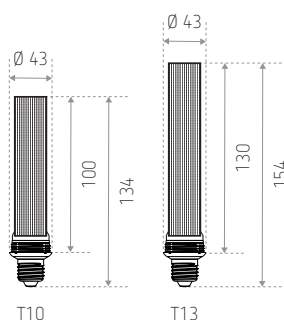

LED-LICHTBRONNEN

COMO T

Buisvormig module | E27 | 4,5 W

TECHNISCHE GEGEVENS

LED-LICHTBRON

4,5 W

Warm wit (2.700 K)

Dimbaar

Lampenkap
D

AFMETINGEN (MM)

MODEL	KLEUR	HOOGTE	LUMEN	KLASSE	REFERENTIE(S)
Buisvormig	2.700 K	100 mm	320 lm		IDTL510029TCC (LO COMO T10 2700K)
		130 mm	320 lm		IDTL510031TCC (LO COMO T13 2700K)
TOEBEHOREN - BESCHRIJVING					REFERENTIE(S)
Lampenkap A - Cilindrisch model - Afwerking: wit					IDTL958200BSZ (LO ABAT-JOUR A WH)
Lampenkap A - Cilindrisch model - Afwerking: zwart					IDTL958201NSZ (LO ABAT-JOUR A BK)
Lampenkap A - Cilindrisch model - Afwerking: goud					IDTL958202JZZ (LO ABAT-JOUR A GOLD)
Lampenkap B - Rond model - Afwerking: zwart					IDTL950181NZZ (LO ABAT-JOUR B BK)
Lampenkap B - Rond model - Afwerking: goud					IDTL950182JZZ (LO ABAT-JOUR B GOLD)
Lampenkap D - Halve bol model - Afwerking: zwart					IDTL950186NZZ (LO ABAT-JOUR D BK)
Lampenkap D - Halve bol model - Afwerking: goud					IDTL950187JZZ (LO ABAT-JOUR D GOLD)