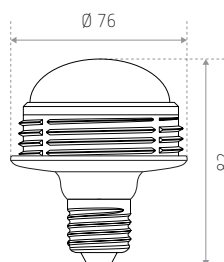

LED-LICHTBRONNEN

COMO 7

Gebogen module | E27 | 4,5 W

TECHNISCHE GEGEVENS

LED-LICHTBRON

7 W

Warm wit (2.700 K)

Dimbaar

VOEDING

230 V AC

PRODUCT

Materiaal: aluminium en kunststof

Gebogen model

AFMETINGEN (MM)

MODEL	KLEUR	HOOGTE	LUMEN	KLASSE	REFERENTIE(S)
Gebogen	2.700 K	82 mm	600 lm		IDTL510188ZZC (LO COMO 7 2700K)