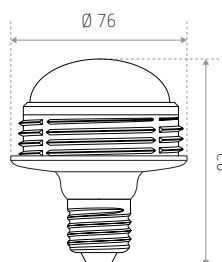

ALIMENTATION

230 V AC

PRODUIT

Matériau : aluminium et plastique

Modèle bombé

DIMENSIONS (MM)

MODÈLE	TEINTE	HAUTEUR	LUMEN	CLASSE	RÉFÉRENCE(S)
Bombé	2.700 K	82 mm	600 lm	G	IDTL510188ZZC (LO COMO 7 2700K)