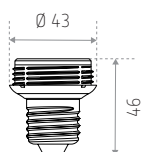

## AFMETINGEN (MM)

Lampenkap  
A

Lampenkap  
B

Lampenkap  
D

MODEL	KLEUR	HOOGTE	LUMEN	KLASSE	REFERENTIE(S)
Flak	2.700 K	46 mm	320 lm		<a href="#">IDTL510028ZZC</a> (LO COMO 4,5 2700K)
TOEBEHOREN - BESCHRIJVING					REFERENTIE(S)
Lampenkap A - Cilindrisch model - Afwerking: wit					<a href="#">IDTL958200BSZ</a> (LO ABAT-JOUR A WH)
Lampenkap A - Cilindrisch model - Afwerking: zwart					<a href="#">IDTL958201NSZ</a> (LO ABAT-JOUR A BK)
Lampenkap A - Cilindrisch model - Afwerking: goud					<a href="#">IDTL958202JZZ</a> (LO ABAT-JOUR A GOLD)
Lampenkap B - Rond model - Afwerking: zwart					<a href="#">IDTL950181NZZ</a> (LO ABAT-JOUR B BK)
Lampenkap B - Rond model - Afwerking: goud					<a href="#">IDTL950182JZZ</a> (LO ABAT-JOUR B GOLD)
Lampenkap D - Halve bol model - Afwerking: zwart					<a href="#">IDTL950186NZZ</a> (LO ABAT-JOUR D BK)
Lampenkap D - Halve bol model - Afwerking: goud					<a href="#">IDTL950187JZZ</a> (LO ABAT-JOUR D GOLD)