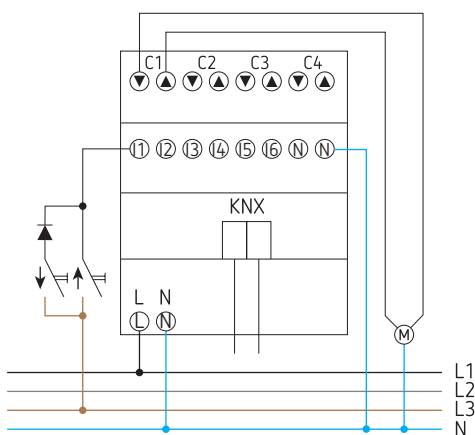

LUXORliving J4-6

- 4-voudige jaloezieactor LUXORliving
- Met geïntegreerde ingangen voor de toetsen, als vervanging van de aandrijfbesturing van de wooncomfortregeling LUXOR
- Maakt de eenvoudige systeemwissel naar LUXORliving mogelijk voor vaste LUXOR-klanten
- Voor het aansturen van aandrijvingen van jaloezieën, rolluiken, zonweringen en blindingen
- Handmatige bediening op het apparaat (ook zonder busspanning)
- Led-weergave van de schakelstand omhoog en omlaag voor elk kanaal
- Beschikt over 8 relaisuitgangen voor 4 aandrijvingen (omhoog/omlaag), 4 ingangen voor de afzonderlijke bediening van de aandrijvingen (230 V), 2 ingangen voor centrale en groepsbediening (230 V)
- De relaisuitgangen zijn niet potentiaalvrij of potentiaalafhankelijk, maar worden door de voedingsspanning gevoed. Dit betekent dat alle op de actor aangesloten aandrijvingen via dezelfde fase worden aangestuurd. Daarbij moet rekening worden gehouden bij een wisseling van LUXOR naar LUXORliving.

Technische kenmerken

Bedrijfsspanning KNX	<10 mA
Bedrijfsspanning	230 V AC
Stand-by verbruik	< 0,2 W
4 kanalen	
Montage	DIN-rail, 4 modules breedte
Uitgang	NO, 6 A $\cos \varphi = 1$
Schakeluitgang	potentiaalvrij, geschikt voor SELV, als de hele eenheid SELV schakelt
Beschermingsgraad	IP 20
Beschermingsklasse	II volgens EN 60 669

Aansluitschema

Bestelref.	Leveranciersnr.	EAN	Beschrijving
LUXORliving J4-6	4800451	4003468480380	jaloezieactor LUXORliving, 4 kanalen