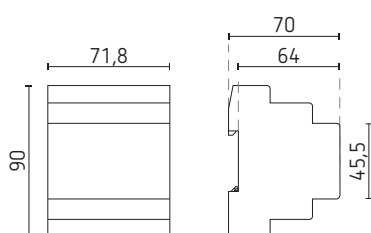

- 4-voudige jaloezieactor LUXORliving
- Met geïntegreerde ingangen voor de toetsen, als vervanging van de aandrijfbesturing van de wooncomfortregeling LUXOR
- Maakt de eenvoudige systeemwissel naar LUXORliving mogelijk voor vaste LUXOR-klanten
- Voor het aansturen van aandrijvingen van jaloezieën, rolluiken, zonweringen en blindingen
- Handmatige bediening op het apparaat (ook zonder busspanning)
- Led-weergave van de schakelstand omhoog en omlaag voor elk kanaal
- Beschikt over 8 relaisuitgangen voor 4 aandrijvingen (omhoog/omlaag), 4 ingangen voor de afzonderlijke bediening van de aandrijvingen (230 V), 2 ingangen voor centrale en groepsbediening (230 V)
- De relaisuitgangen zijn niet potentiaalvrij of potentiaalafhankelijk, maar worden door de voedingsspanning gevoed. Dit betekent dat alle op de actor aangesloten aandrijvingen via dezelfde fase worden aangestuurd. Daarbij moet rekening worden gehouden bij een wisseling van LUXOR naar LUXORliving.

Technische kenmerken

Bedrijfsspanning KNX	<10 mA
Bedrijfsspanning	230 V AC
Stand-by verbruik	< 0,2 W
4 kanalen	
Montage	DIN-rail, 4 modules breedte
Uitgang	NO, 6 A $\cos \varphi = 1$
Schakeluitgang	potentiaalvrij, geschikt voor SELV, als de hele eenheid SELV schakelt
Beschermingsgraad	IP 20
Beschermingsklasse	II volgens EN 60 669