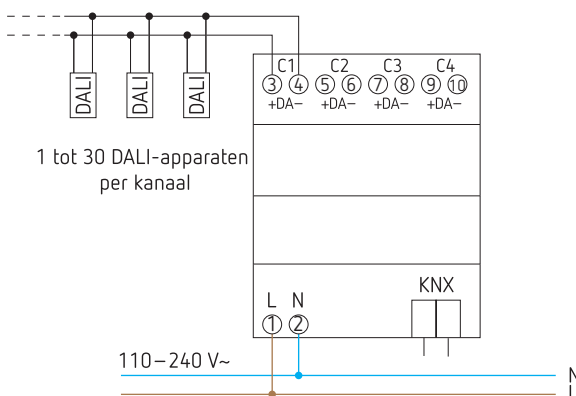

# 4-voudige DALI-actor, DALI-2-gecertificeerd, LUXORliving D4 DALI

LUXORliving D4 DALI

- 4-voudige DALI-actor LUXORliving, DALI-2-gecertificeerd
- Interface tussen KNX-bussysteem en DALI-verlichtingsinstallatie (Digital Addressable Lighting Interface)
- Voor de aansturing van maximaal 30 DALI-bedrijfsapparaten per kanaal met Broadcast-opdrachten
- Maakt een zeer eenvoudige ingebruikname mogelijk, zonder tijdrovende adressering of groepering op de DALI-pagina
- Ook bij storing eenvoudige vervanging van de DALI-bedrijfsapparaten zonder verdere programmering
- Interne DALI-voedingsspanning met 60 mA uitgangsstroom per kanaal
- Naast de klassieke functies zoals schakelen, dimmen, scènes biedt de DALI-actor ook de mogelijkheid om kleur en kleurtemperatuur te regelen (apparaattype 8)

## Technische gegevens

Bedrijfsspanning KNX	≤ 10 mA
Bedrijfsspanning	110 tot 240 V AC, 50 à 60 Hz
Stand-by vermogen	0,7 W
4 kanalen	
Lampen	gloeilampen, LV- en HV-halogenelampen, dimbare energiespaarlampen en leds
DALI-spanning	16 V DC, kortsluitvast, basisisolatie (geen SELV), I <sub>max</sub> = 250 mA, I <sub>min</sub> = 60 mA
Aantal DALI-deelnemers	max. 30 per kanaal
Max. kabellengte DALI	300 m per kanaal
Montage	op DIN-rail, 4 modules breed
Omgevingstemperatuur	-5 tot +45 °C
Beschermingsgraad	IP20
Beschermingsklasse	II volgens EN 60 669

## Aansluitschema

Bestelref.	Leveranciersnr.	EAN	Beschrijving
LUXORliving D4 DALI	4800300	4003468480304	4-voudige DALI-actor, DALI-2-gecertificeerd