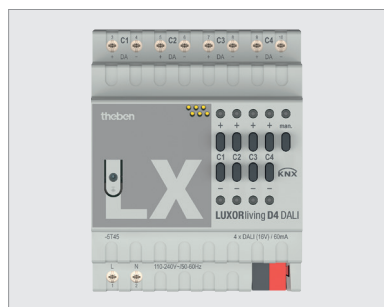

# 4-voudige DALI-actor, DALI-2-gecertificeerd, LUXORliving D4 DALI

LUXORliving D4 DALI

- 4-voudige DALI-actor LUXORliving, DALI-2-gecertificeerd
- Interface tussen KNX-bussysteem en DALI-verlichtingsinstallatie (Digital Addressable Lighting Interface)
- Voor de aansturing van maximaal 30 DALI-bedrijfsapparaten per kanaal met Broadcast-opdrachten
- Maakt een zeer eenvoudige ingebruikname mogelijk, zonder tijdrovende adressering of groepering op de DALI-pagina
- Ook bij storing eenvoudige vervanging van de DALI-bedrijfsapparaten zonder verdere programmering
- Interne DALI-voedingsspanning met 60 mA uitgangsstroom per kanaal
- Naast de klassieke functies zoals schakelen, dimmen, scènes biedt de DALI-actor ook de mogelijkheid om kleur en kleurtemperatuur te regelen (apparaattype 8)

## Technische gegevens

Bedrijfsspanning KNX	≤ 10 mA
Bedrijfsspanning	110 tot 240 V AC, 50 à 60 Hz
Stand-by vermogen	0,7 W
4 kanalen	
Lampen	gloeilampen, LV- en HV-halogenelampen, dimbare energiespaarlampen en leds
DALI-spanning	16 V DC, kortsluitvast, basisisolatie (geen SELV), I <sub>max</sub> = 250 mA, I <sub>min</sub> = 60 mA
Aantal DALI-deelnemers	max. 30 per kanaal
Max. kabellengte DALI	300 m per kanaal
Montage	op DIN-rail, 4 modules breed
Omgevingstemperatuur	-5 tot +45 °C
Beschermingsgraad	IP20
Beschermingsklasse	II volgens EN 60 669

## Aansluitschema

Bestelref.	Leveranciersnr.	EAN	Beschrijving
LUXORliving D4 DALI	4800300	4003468480304	4-voudige DALI-actor, DALI-2-gecertificeerd