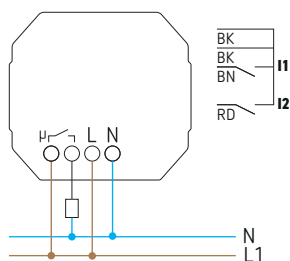

Enkelvoudige radio-inbouwactor voor elektrische verwarming, LUXORliving E1 S RF

LUXORliving E1 S RF

- Enkelvoudige radio-inbouwactor voor elektrische verwarming
- Eenvoudige montage door bijzonder compacte behuizing
- Voor de directe aansluiting van elektrische verwarming met hoog schakelvermogen
- Geïntegreerde thermostaat kan ook als bijverwarming worden geconfigureerd
- Functie extra trap voor de eenvoudige aansturing van een tweede warmtegenerator
- 2 binaire ingangen voor potentiaalvrije contacten zoals toetsen, schakelaars, raamcontacten, temperatuursensoren (ingang I2)
- Geïntegreerde temperatuurbewaking voor extra bedrijfsveiligheid, bijv. bij overlast
- De binaire ingangen zijn af fabriek toegewezen aan de uitgang (functietest voor de programmering).

907.0.321,
voeler voor vloer-
temperatuur, IP65

907.0.459,
ruimtevoeler, IP65

907.0.496, temperatuurvoeler,
inbouwmontage

Technische kenmerken

Bedrijfsspanning KNX	≤ 0,4 mA
Bedrijfsspanning	230 tot 240 V AC, 50 à 60 Hz
Stand-by verbruik	~ 0,45 W
1 kanaal	
Schakelvermogen	10 A / 240 V AC, cos φ = 1
Min. belasting	12 V / 100 mA
Omgevingstemperatuur	-5 tot +45 °C
Montage	inbouw
Beschermingsgraad	IP20
Beschermingsklasse	II

Afmetingen

Bestelref.	Leveranciersnr.	EAN	Beschrijving
LUXORliving E1 S RF	4800642	4003468480496	enkelvoudige radio-inbouwactor voor elektrische verwarming
Toebehoren			
907.0.321	9070321	4003468903360	voeler voor vloertemperatuur, IP65
907.0.459	9070459	4003468903810	ruimtevoeler, IP65
907.0.496	9070496	4003468905111	temperatuurvoeler, inbouwmontage