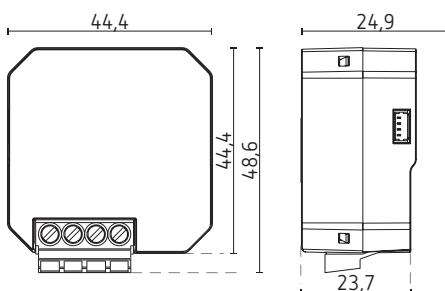

907.0.321,
voeler voor vloer-
temperatuur, IP65

907.0.459,
ruimtevoeler, IP65

907.0.496, temperatuurvoeler,
inbouwmontage

Technische kenmerken

Bedrijfsspanning KNX	≤ 0,4 mA
Bedrijfsspanning	230 tot 240 V AC, 50 à 60 Hz
Stand-by verbruik	~ 0,45 W
1 kanaal	
Schakelvermogen	10 A / 240 V AC, cos φ = 1
Min. belasting	12 V / 100 mA
Omgevingstemperatuur	-5 tot +45 °C
Montage	inbouw
Beschermingsgraad	IP20
Beschermingsklasse	II

Afmetingen

Bestelref.	Leveranciersnr.	EAN	Beschrijving
LUXORliving E1 S RF	4800642	4003468480496	enkelvoudige radio-inbouwactor voor elektrische verwarming
Toebehoren			
907.0.321	9070321	4003468903360	voeler voor vloertemperatuur, IP65
907.0.459	9070459	4003468903810	ruimtevoeler, IP65
907.0.496	9070496	4003468905111	temperatuurvoeler, inbouwmontage