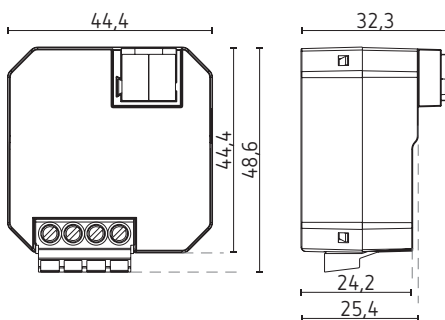

907.0.321,  
voeler voor vloer-  
temperatuur, IP65

907.0.459,  
ruimtevoeler, IP65

907.0.496, temperatuurvoeler,  
inbouwmontage

## Afmetingen

Bestelref.	Leveranciersnr.	EAN	Beschrijving
LUXORliving E1	4800542	4003468480502	enkelvoudige inbouwactor voor elektrische verwarmingen
<b>Toebehoren</b>			
907.0.321	9070321	4003468903360	voeler voor vloertemperatuur, IP65
907.0.459	9070459	4003468903810	ruimtevoeler, IP65
907.0.496	9070496	4003468905111	temperatuurvoeler, inbouwmontage