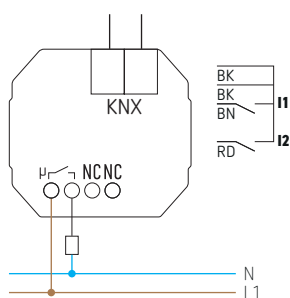

LUXORliving E1

- Enkelvoudige inbouwactor voor elektrische verwarmingen
- Eenvoudige montage door bijzonder compacte behuizing
- Voor de directe aansluiting van elektrische verwarmingen met hoog schakelvermogen
- Geïntegreerde thermostaat kan ook als bijverwarming worden geconfigureerd
- Functie extra trap voor de eenvoudige aansturing van een tweede warmtegenerator
- 2 binaire ingangen voor potentiaalvrije contacten zoals toetsen, schakelaars, raamcontacten, temperatuursensoren (ingang I2)
- Geïntegreerde temperatuurbewaking voor extra bedrijfsveiligheid, bijv. bij overlast
- De binaire ingangen zijn af fabriek toegewezen aan de uitgang (functietest voor de programmering).

## Technische gegevens

Bedrijfsspanning KNX	busspanning, $\leq 4$ mA
1 kanaal	
Schakelvermogen	16 A / 240 V AC, $\cos \varphi = 1$
Minimale belasting	12 V / 100 mA
Ruimtetemperatuur	-5 tot +45 °C
Montage	in inbouwdoos
Beschermingsgraad	IP20
Beschermingsklasse	II

907.0.321,  
voeler voor vloer-  
temperatuur, IP65

907.0.459,  
ruimtevoeler, IP65

907.0.496, temperatuurvoeler,  
inbouwmontage