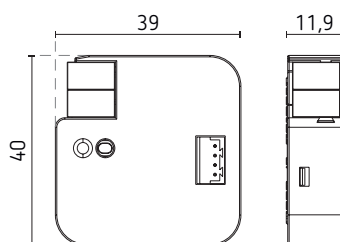

Afmetingen

Bestelref.	Leveranciersnr.	EAN	Beschrijving
LUXORliving AC IR1	4800320	4003468480625	passerelle IR pour climatiseurs