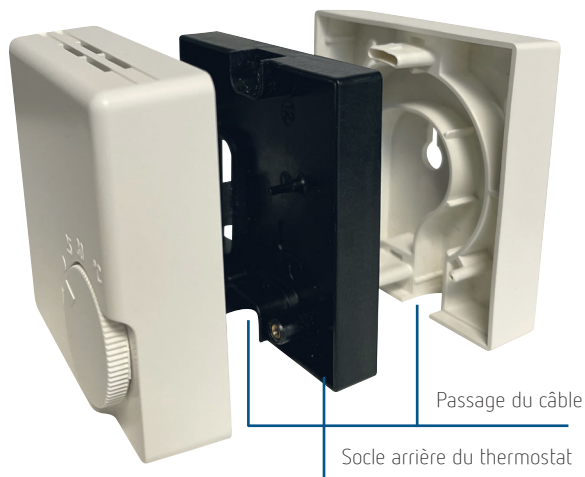

007.63.2483.001

- Convient pour les thermostats Eberle des séries RTR-E 3000 et RTR-E 6000
- Passage du câble sous le thermostat
- Dimensions: 74 x 74 x P 16 mm

Fixation du thermostat avec saillie pour servir de butée

Réf. de commande	N° fournisseur	EAN	Description
007.63.2483.001	007632483001	4017254137211	cadre mural pour l'entrée latérale du câble