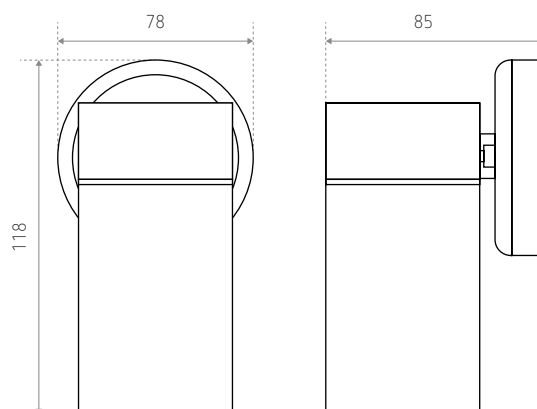

UDB1

Description

- Une alternative puissante et économe en énergie aux standard (lorsque des lampes LED GU10 sont installées)
- **Direction fixe de la lumière (Down)**
- Design élégant avec un indice de résistance aux intempéries
- Applique en métal de haute qualité avec finition supérieure
- Idéal pour une utilisation en intérieur et en extérieur
- Connexion simple par bornier.

Caractéristiques techniques

Alimentation	230 V AC
Finition	Noir structuré
Type d'ampoule	35 W halogène GU10 ou équivalent LED (lampe non fournie)
Degré de protection	IP65
Température de fonctionnement	-5 °C à +55 °C
Directives CE	Conforme aux dernières directives

Dimensions (mm)

Réf. de commande	Description
------------------	-------------

UDB1	Applique murale Down
------	----------------------

Variantes

UDB2	Applique murale Up & Down
------	---------------------------