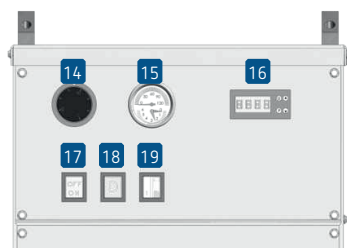

# Mobiele elektrische ketel, vloeren en platen drogen, GRE36T40063A

GRE36T40063A

- Vloeren en platen drogen
- Tijdelijke, vervangende en noodverwarming
- Depannage en bijvullen van sanitair warm water

- Verplaatsbaar
- Veelzijdig
- Compact
- Robuust
- Programmeerbaar
- Klaar voor gebruik
- 2 jaar garantie, 5 jaar garantie voor roestvrijstalen verwarmingslichaam

## Uitrusting

- 1 Robuuste trolley
- 2 Handgrepen
- 3 Veiligheidsklep (max. druk 4 bar)
- 4 Drukschakelaar 1,5 bar
- 5 Automatische hoogrendement circulatiepomp
- 6 Afsluiters met manuele ontluchters
- 7 Expansievat 25 l
- 8 Roestvrijstalen verwarmingselement met M0 isolatie
- 9 Wartels voor kabeldoorvoer
- 10 Massief rubberen wielen (lekvrij) Ø 200 mm
- 11 Afvoer- en vulkleppen met snelkoppeling
- 12 INCOLOY dampelaars op flens
- 13 Bovenafdekkap voor toegang
  - naar de aansluitklemmenstrook
  - voor de afstelling van de thermische beveiliging
  - dampelaars (weerstanden) op flenzen (eenvoudige demontage)

- 14 Veiligheidsaquastaat 0 – 90 °C (ketelthermostaat)
- 15 Thermomanometer 0 – 120 °C / 0 – 4 bar
- 16 Regelaar / programmeerapparaat 0 – 90 °C
- 17 ON/OFF-schakelaar, groen
- 18 Rode drukstoringsindicator (watergebrek)
- 19 Oranje licht trap 1, schakelaar + licht trap 2

## Technische gegevens

Driefasig 400 V + N

Vermogen : 36 kW

Beveiliging : 63 A

Uitgangen : M1"

Kabel : 5x 16 mm<sup>2</sup> (niet voorzien)

Afmetingen : H 1090 x L 400 x D 700 mm

Gewicht : 45 kg