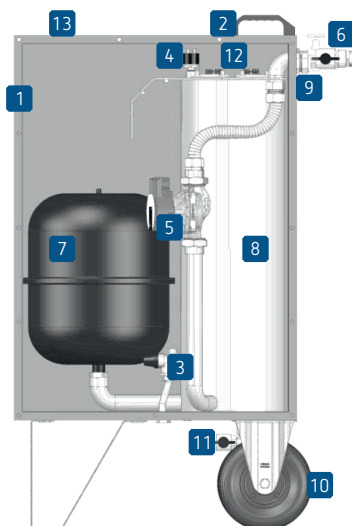

## Uitrusting

- 1 Robuuste trolley
- 2 Handgrepen
- 3 Veiligheidsklep (max. druk 4 bar)
- 4 Drukschakelaar 1,5 bar
- 5 Automatische hoogrendement circulatiepomp
- 6 Afsluiters met manuele ontluchters
- 7 Expansievat 25 l
- 8 Roestvrijstalen verwarmingselement met M0 isolatie
- 9 Wartels voor kabeldoorvoer
- 10 Massief rubberen wielen (lekvrij) Ø 200 mm
- 11 Afvoer- en vulkleppen met snelkoppeling
- 12 INCOLOY dampelaars op flens
- 13 Bovenafdekkap voor toegang
  - naar de aansluitklemmenstrook
  - voor de afstelling van de thermische beveiliging
  - dampelaars (weerstanden) op flenzen (eenvoudige demontage)

- 14 Veiligheidsaquastaat 0 – 90 °C (ketelthermostaat)
- 15 Thermomanometer 0 – 120 °C / 0 – 4 bar
- 16 Regelaar / programmeerapparaat 0 – 90 °C
- 17 ON/OFF-schakelaar, groen
- 18 Rode drukstoringsindicator (watergebrek)
- 19 Oranje licht trap 1, schakelaar + licht trap 2

## Technische gegevens

Driefasig 400 V + N

Vermogen : 36 kW

Beveiliging : 63 A

Uitgangen : M1"

Kabel : 5x 16 mm<sup>2</sup> (niet voorzien)

Afmetingen : H 1090 x L 400 x D 700 mm

Gewicht : 45 kg