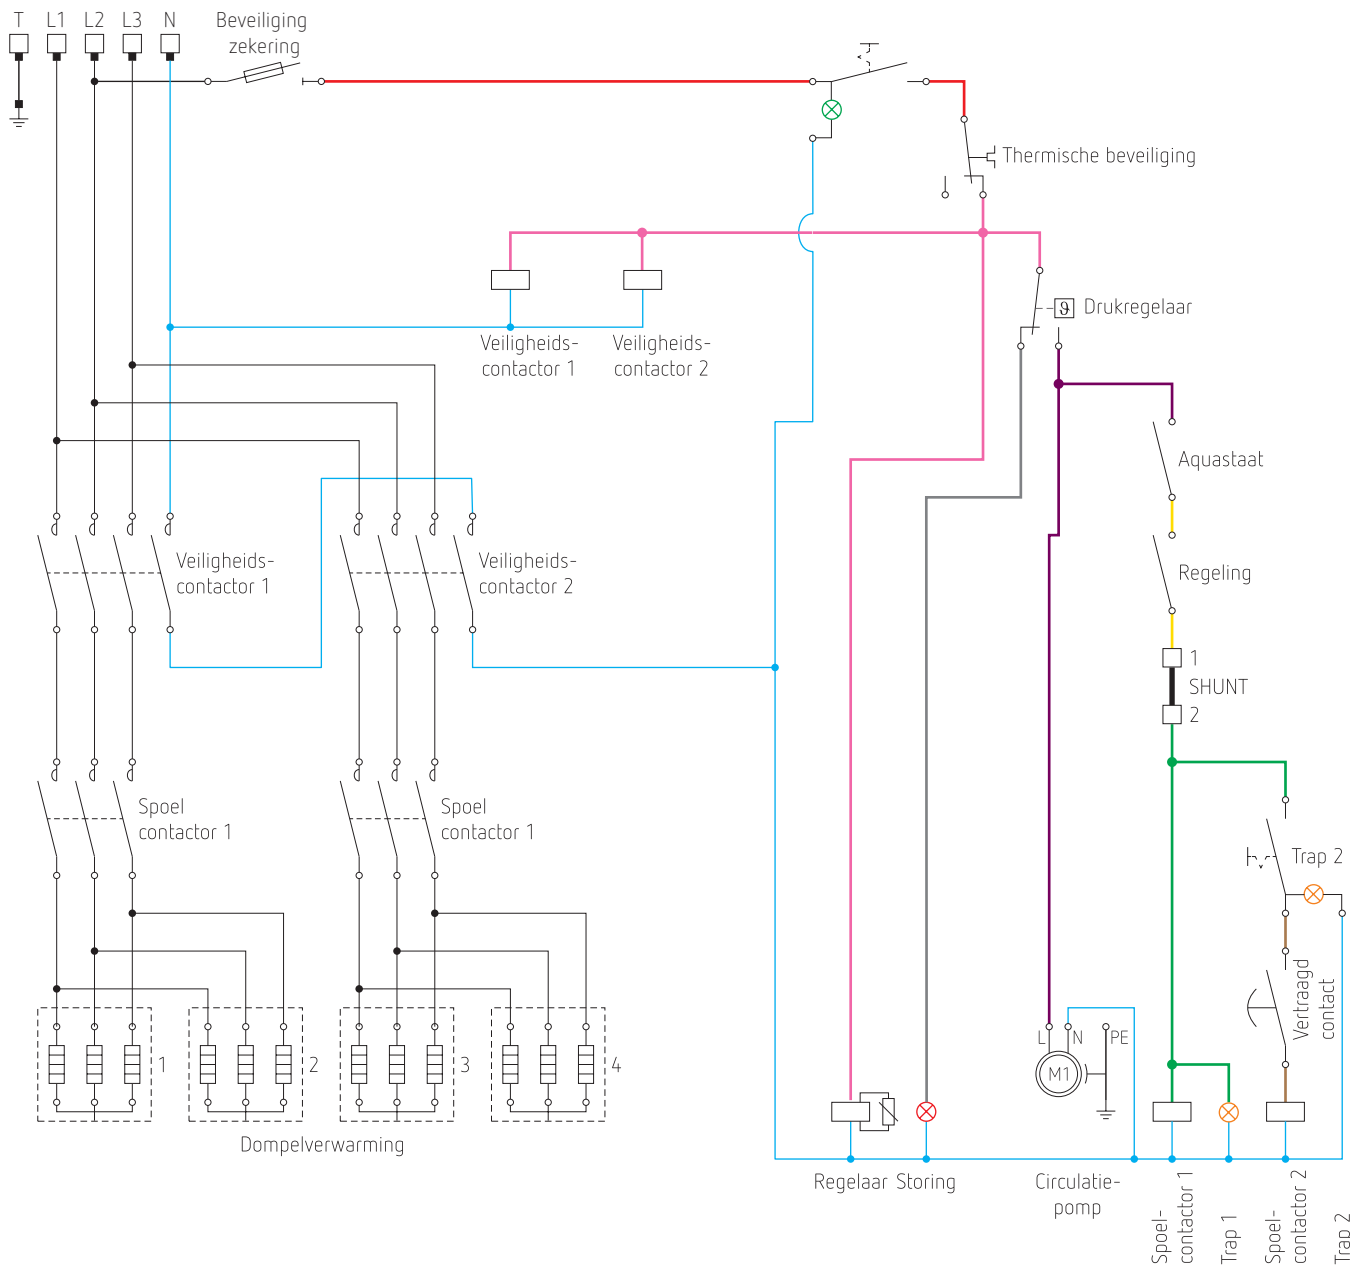

Mobiele elektrische ketel, vloeren en platen drogen, GRE36T40063A

Elektrisch schema

Bestelref.

GRE36T40063A

Leveranciersnr.

65.14-36

EAN

9900000101978

Beschrijving

mobile elektrische ketel 36 kW