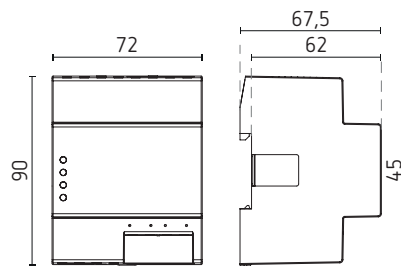

## Technische gegevens

Bedrijfsspanning	230 V AC
Frequentie	50 Hz
Breedte	4 modules
Soort montage	DIN-rail
Programma	jaarprogramma, astroprogramma
Programmafuncties	AAN-UIT, impuls, cyclus
Aantal kanalen	4
Schakelvermogen	6 A / 250 V AC, $\cos \varphi = 1$
Schakelvermogen min.	ong. 1 mA
Kortste schakeltijd	1 s
Standby verbruik	~3 W
Behuizing- en isolatiemateriaal	tegen hoge temperaturen bestendige, zelfdovende thermoplasten
Beschermingsgraad	IP30
Beschermingsklasse	II
Omgevingstemperatuur	-10 tot 45 °C

## Afmetingen

Bestelref.	Leveranciersnr.	EAN	Beschrijving
TC649 C	6490330	4003468640036	jaarschakelklok bestuurbaar via LAN
<b>Toebehoren</b>			
907.0.001	9070001	4003468900109	set voor inbouwmontage