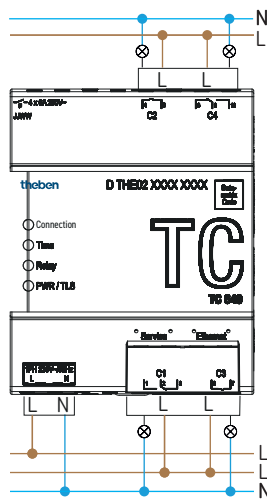

TC649

907.0.001, set voor inbouwmontage

- Jaarlijkse schakelklok met astronomische functie die centraal vanaf een computer kan worden beheerd
- Gebruikt voor verlichting of ventilatie
- Op afstand bestuurd via LAN en maakt updates mogelijk
- 4 kanalen
- 800 programmastappen in totaal
- Wekelijks schakelprogramma
- 3 speciale programma's (weekprogramma, permanent AAN, permanent UIT)
- Functies (handmatig aan/uit, pulsstart en tijd per seconde, vaste schakeltijd aan/uit)
- Datumbereik in speciale programma's
- Astroprogramma mogelijk
- Astrofunctie + offset (astropuls)
- Perm ON/OFF/AUTO zonder tijdsbeperking
- Automatische zomer/winter omschakeling
- Software-update
- Urenteller voor elk kanaal
- Onderhoudswaarschuwing voor elk kanaal

## Technische gegevens

Bedrijfsspanning	230 V AC
Frequentie	50 Hz
Breedte	4 modules
Soort montage	DIN-rail
Programma	jaarprogramma, astroprogramma
Programmafuncties	AAN-UIT, impuls, cyclus
Aantal kanalen	4
Schakelvermogen	6 A / 250 V AC, $\cos \varphi = 1$
Schakelvermogen min.	ong. 1 mA
Kortste schakeltijd	1 s
Standby verbruik	~3 W
Behuizing- en isolatiemateriaal	tegen hoge temperaturen bestendige, zelfdovende thermoplasten
Beschermingsgraad	IP30
Beschermingsklasse	II
Omgevingstemperatuur	-10 tot 45 °C

## Aansluitschema

## Afmetingen

Bestelref.	Leveranciersnr.	EAN	Beschrijving
TC649 C	6490330	4003468640036	jaarschakelklok bestuurbaar via LAN
<b>Toebehoren</b>			
907.0.001	9070001	4003468900109	set voor inbouwmontage