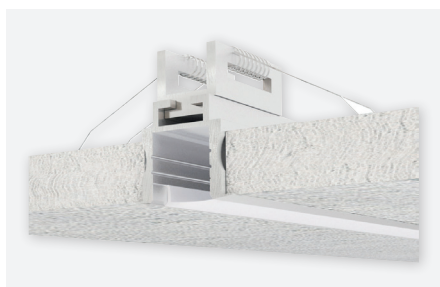

ID588032AAZ (2 m - geanodiseerd aluminium)

IDTL588332BSZ (2 m - wit)

Compatibele LED-strips

Technische gegevens

Materiaal : aluminium
Afwerking : - geanodiseerd aluminium
- wit

2.000 x 23,6 x 18,6 mm

Inbouwmontage, **ideaal voor gipsplaat** (inbouwbreedte: 18 mm)

Montage met veren

Compatibele LED-strips

IP20 -> **BASTIA, CALLAO, EVORA, GERONE, HABANA, HABANA 2.0, IBIZA, MALAGA, MASTA, MERIDA, NAPOLI, NAPOLI 2.0, PIANA, ROYAN, SALTA, SORIA**

IP67 -> **EVORA IP67, NAPOLI IP67, NAPOLI 2.0 IP67**

Bijgeleverd met 1 verstrooier mat, 4 afwerkingseindstukken en 1 bevestigingskit

Afmetingen (mm)

REFERENTIE(S)	LENGTE	VERSTROOIER	AFWERKING
ID588032AAZ (LO MALTA 2)	2 m	Wit	Geanodiseerd aluminium
IDTL588332BSZ (LO MALTA 2 WH)	2 m	Wit	Wit
REFERENTIE(S) TOEBEHOREN	BESCHRIJVING		
ID588110GZZ (LO MALTA CAP)	Afwerkingseindstuk, grijs - 4 stukken (inbegrepen)		
IDTL588126BZZ (LO MALTA CAP WH)	Afwerkingseindstuk, wit - 4 stukken (inbegrepen)		
ID588111GZZ (LO MALTA CLIP)	Bevestigingskit - 4 stukken (inbegrepen)		
ID656090ZZZ (LO DURBAN)	Mini aanwezigheidsmelder voor profiel		
ID656091ZZZ (LO BEIRA)	Aan /uit schakelaar voor profiel		