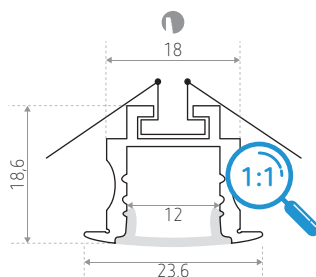

ID588032AAZ (2 m - geanodiseerd aluminium)

IDTL588332BSZ (2 m - wit)

Compatibele LED-strips

Technische gegevens

Materiaal : aluminium
Afwerking : - geanodiseerd aluminium
- wit

2.000 x 23,6 x 18,6 mm

Inbouwmontage, **ideaal voor gipsplaat** (inbouwbreedte: 18 mm)

Montage met veren

Compatibele LED-strips

IP20 -> **BASTIA, CALLAO, EVORA, GERONE, HABANA, HABANA 2.0, IBIZA, MALAGA, MASTA, MERIDA, NAPOLI, NAPOLI 2.0, PIANA, ROYAN, SALTA, SORIA**

IP67 -> **EVORA IP67, NAPOLI IP67, NAPOLI 2.0 IP67**

Bijgeleverd met 1 verstrooier mat, 4 afwerkingseindstukken en 1 bevestigingskit

Afmetingen (mm)

REFERENTIE(S)	LENGTE	VERSTROOIER	AFWERKING
ID588032AAZ (LO MALTA 2)	2 m	Wit	Geanodiseerd aluminium
IDTL588332BSZ (LO MALTA 2 WH)	2 m	Wit	Wit
REFERENTIE(S) TOEBEHOREN	BESCHRIJVING		
ID588110GZZ (LO MALTA CAP)	Afwerkingseindstuk, grijs - 4 stukken (inbegrepen)		
IDTL588126BZZ (LO MALTA CAP WH)	Afwerkingseindstuk, wit - 4 stukken (inbegrepen)		
ID588111GZZ (LO MALTA CLIP)	Bevestigingskit - 4 stukken (inbegrepen)		
ID656090ZZZ (LO DURBAN)	Mini aanwezigheidsmelder voor profiel		
ID656091ZZZ (LO BEIRA)	Aan /uit schakelaar voor profiel		